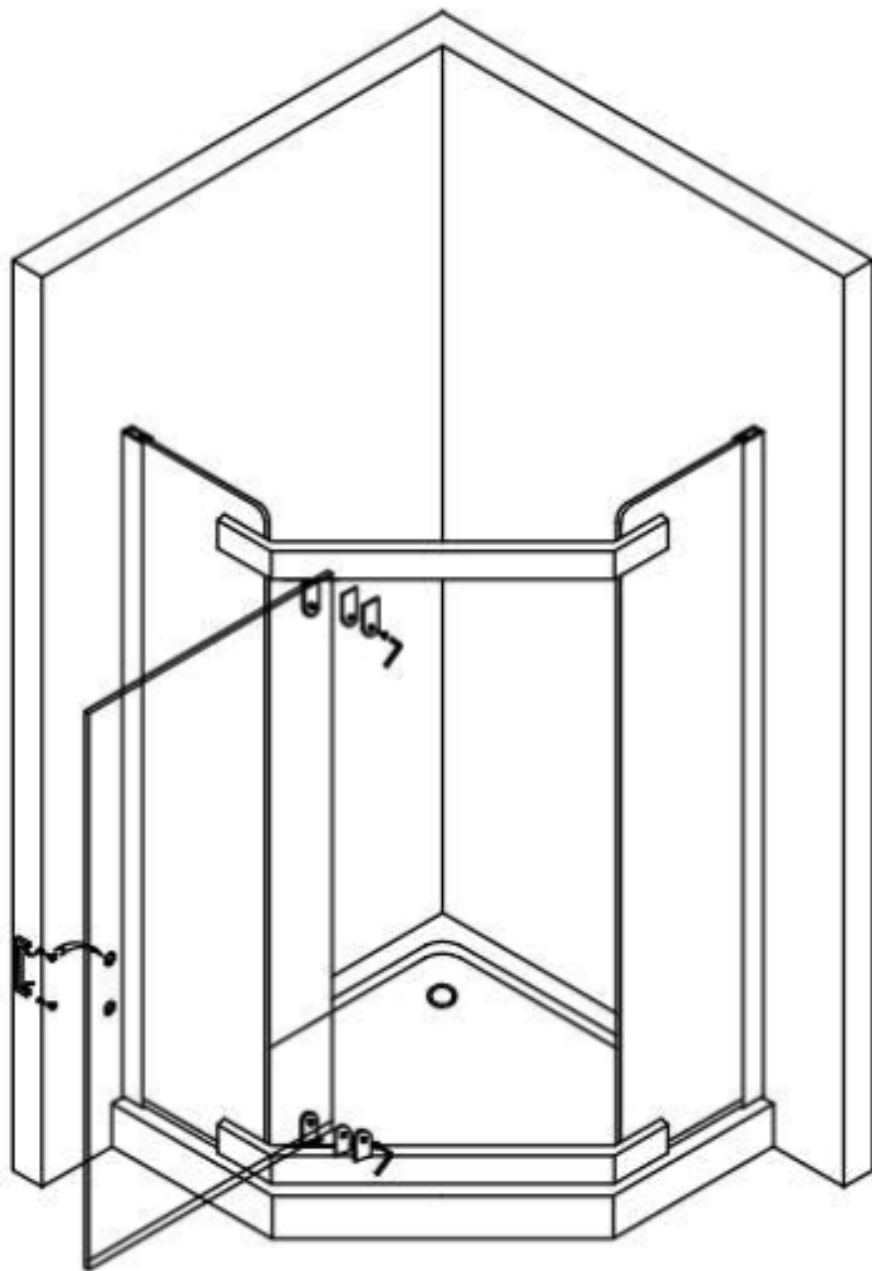

## Pětúhelníkový sprchový kout HYD-PK06

800\*800, 900\*900, 1000\*1000

x1

x2

x1

x2

x2

x1

x2

( 1 )

( 4 )

( 5 )

< 7 >