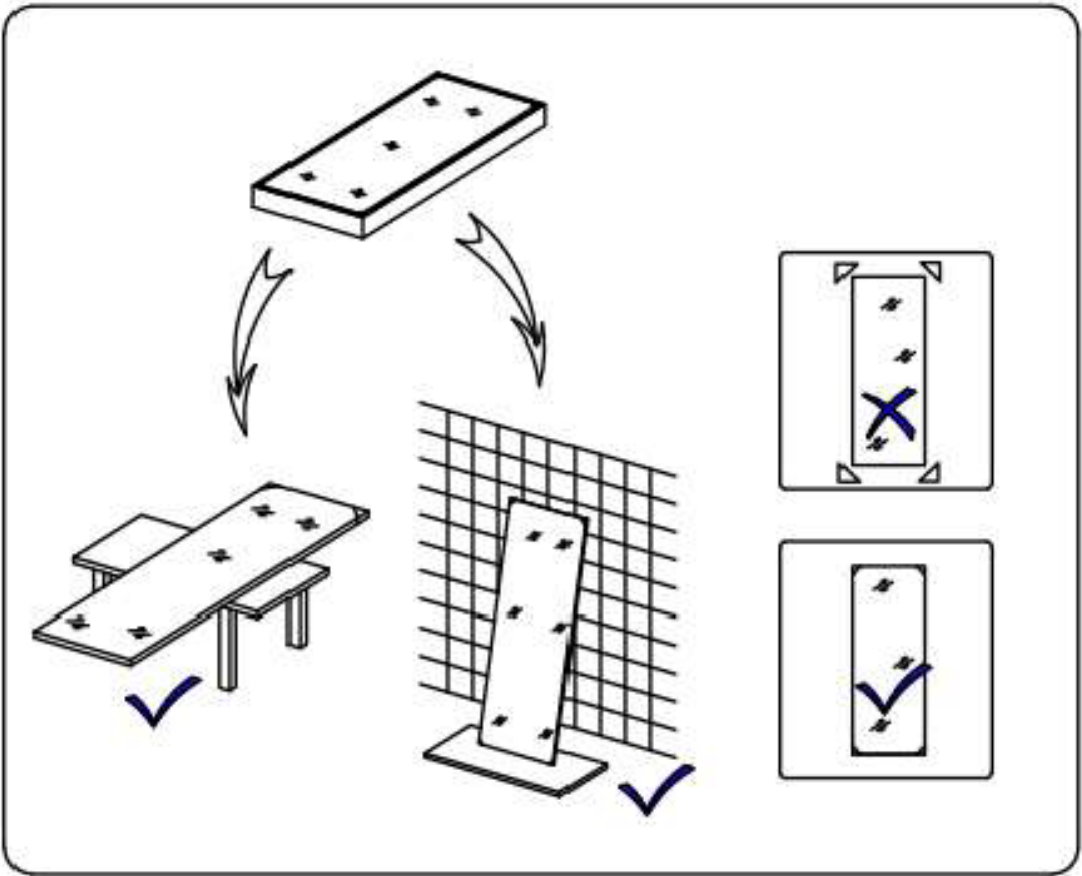

## Pětúhelníkový sprchový kout HYD-PK06

800\*800, 900\*900, 1000\*1000

x1

x2

x1

x2

x2

x1