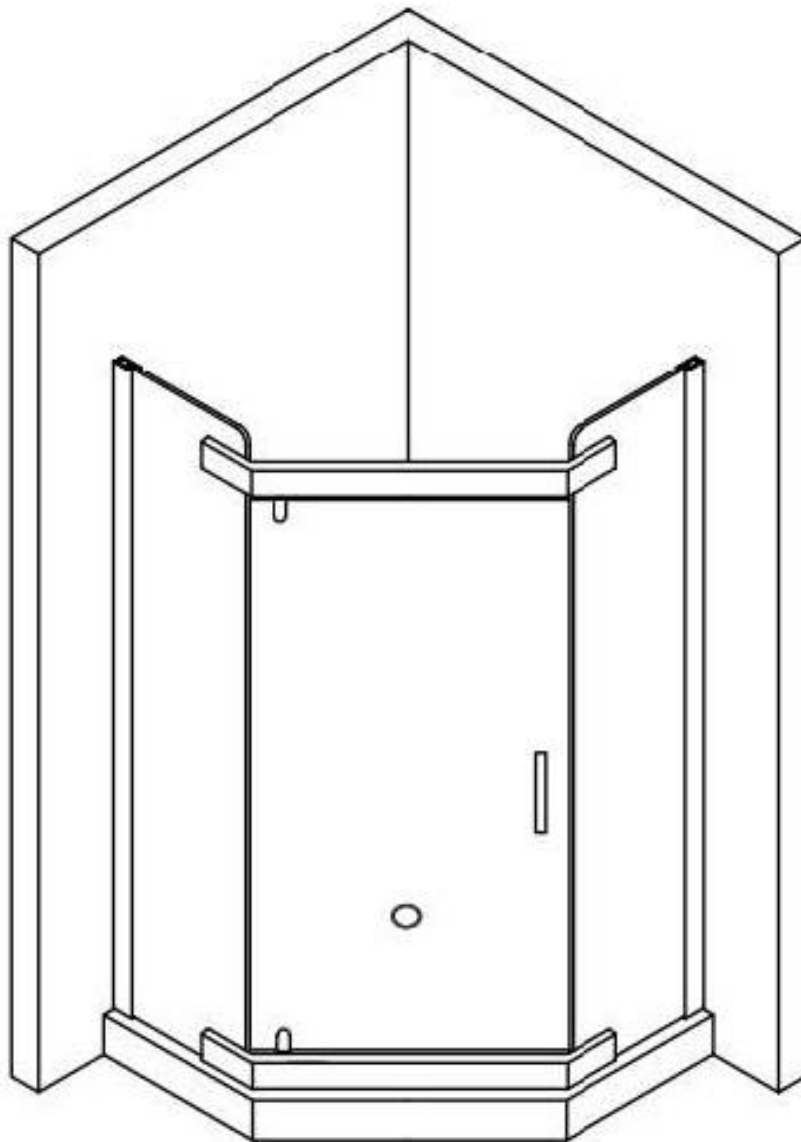

## Pětúhelníkový sprchový kout HYD-PK06

800\*800, 900\*900, 1000\*1000

x1

x2

x1

x2

x2

x1

x1

x1

x1

x1

ST4x19

x8

ST4x36

x8