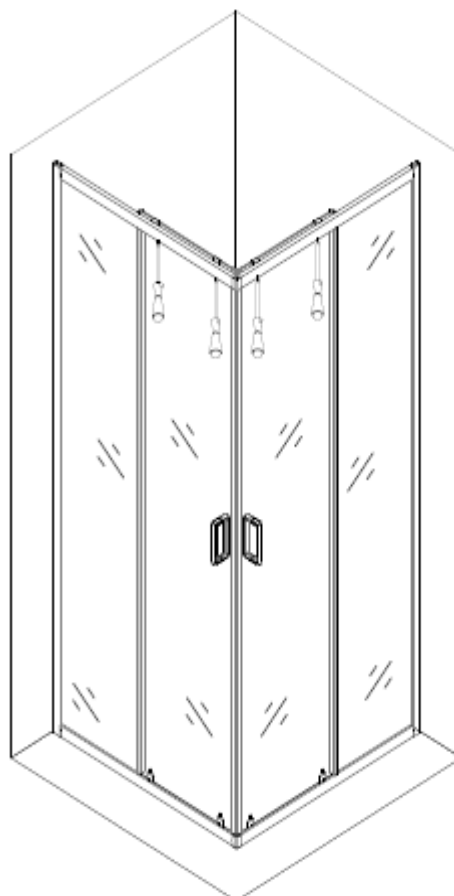

Návod k montáži sprchový kout HYD-SK93

1

2

 ø6 mm

3

3

4

4

5

5

6

7

8

9

10

11