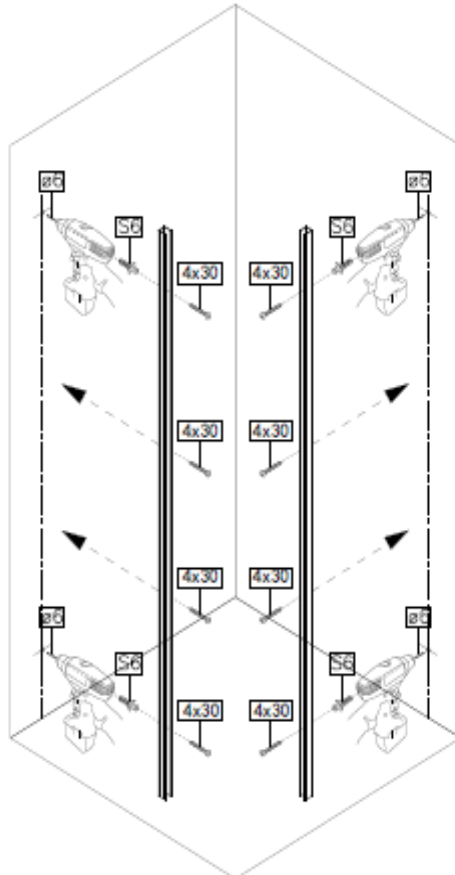

Návod k montáži sprchový kout HYD-SK93

1

2

 ø6 mm

3

3

4

4

5

5

6

7

8

9

10

11