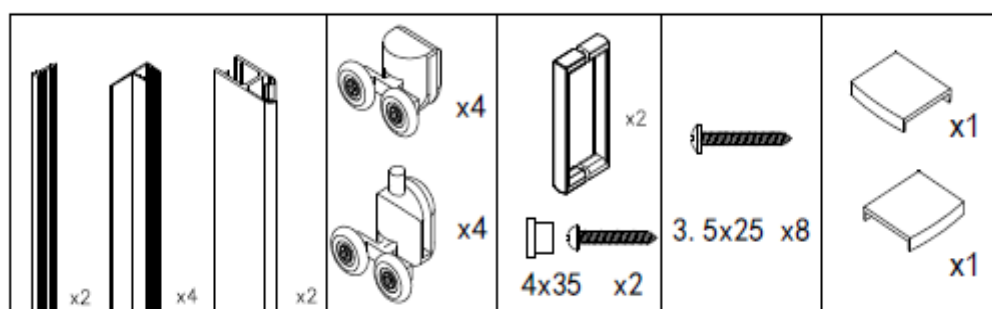

Návod k montáži sprchový kout HYD-SK93

1

2

 ø6 mm

3

3

4

4