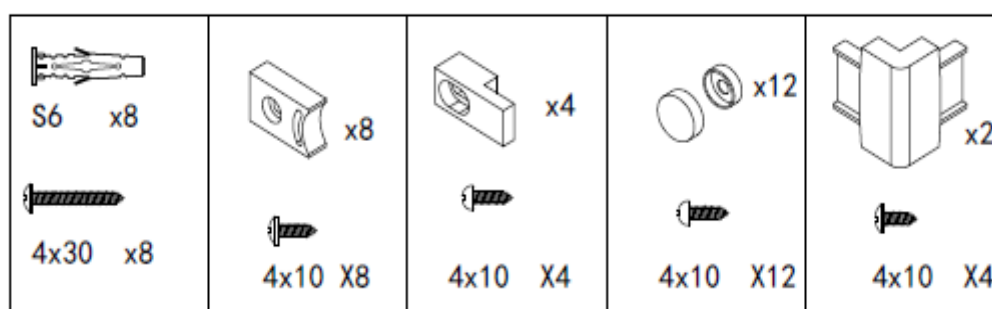

Návod k montáži sprchový kout HYD-SK93

1

2

 ø6 mm

3

3

4

4