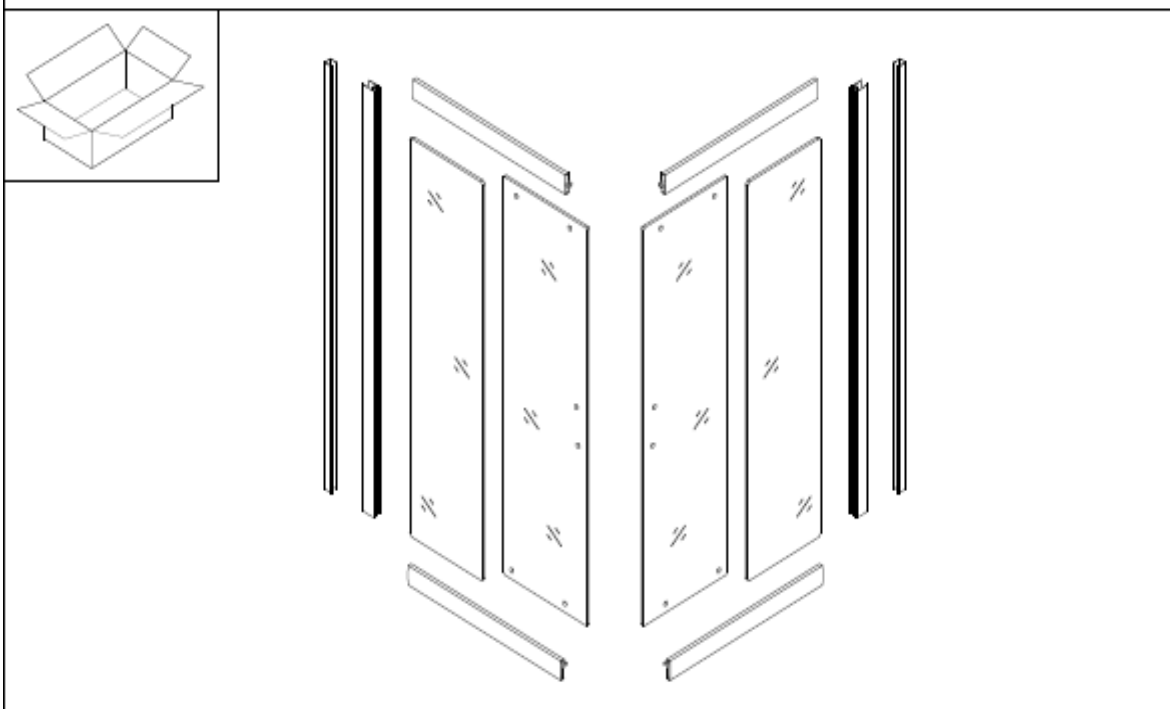

Návod k montáži sprchový kout HYD-SK93

1

2

 ø6 mm

3

3

4

4