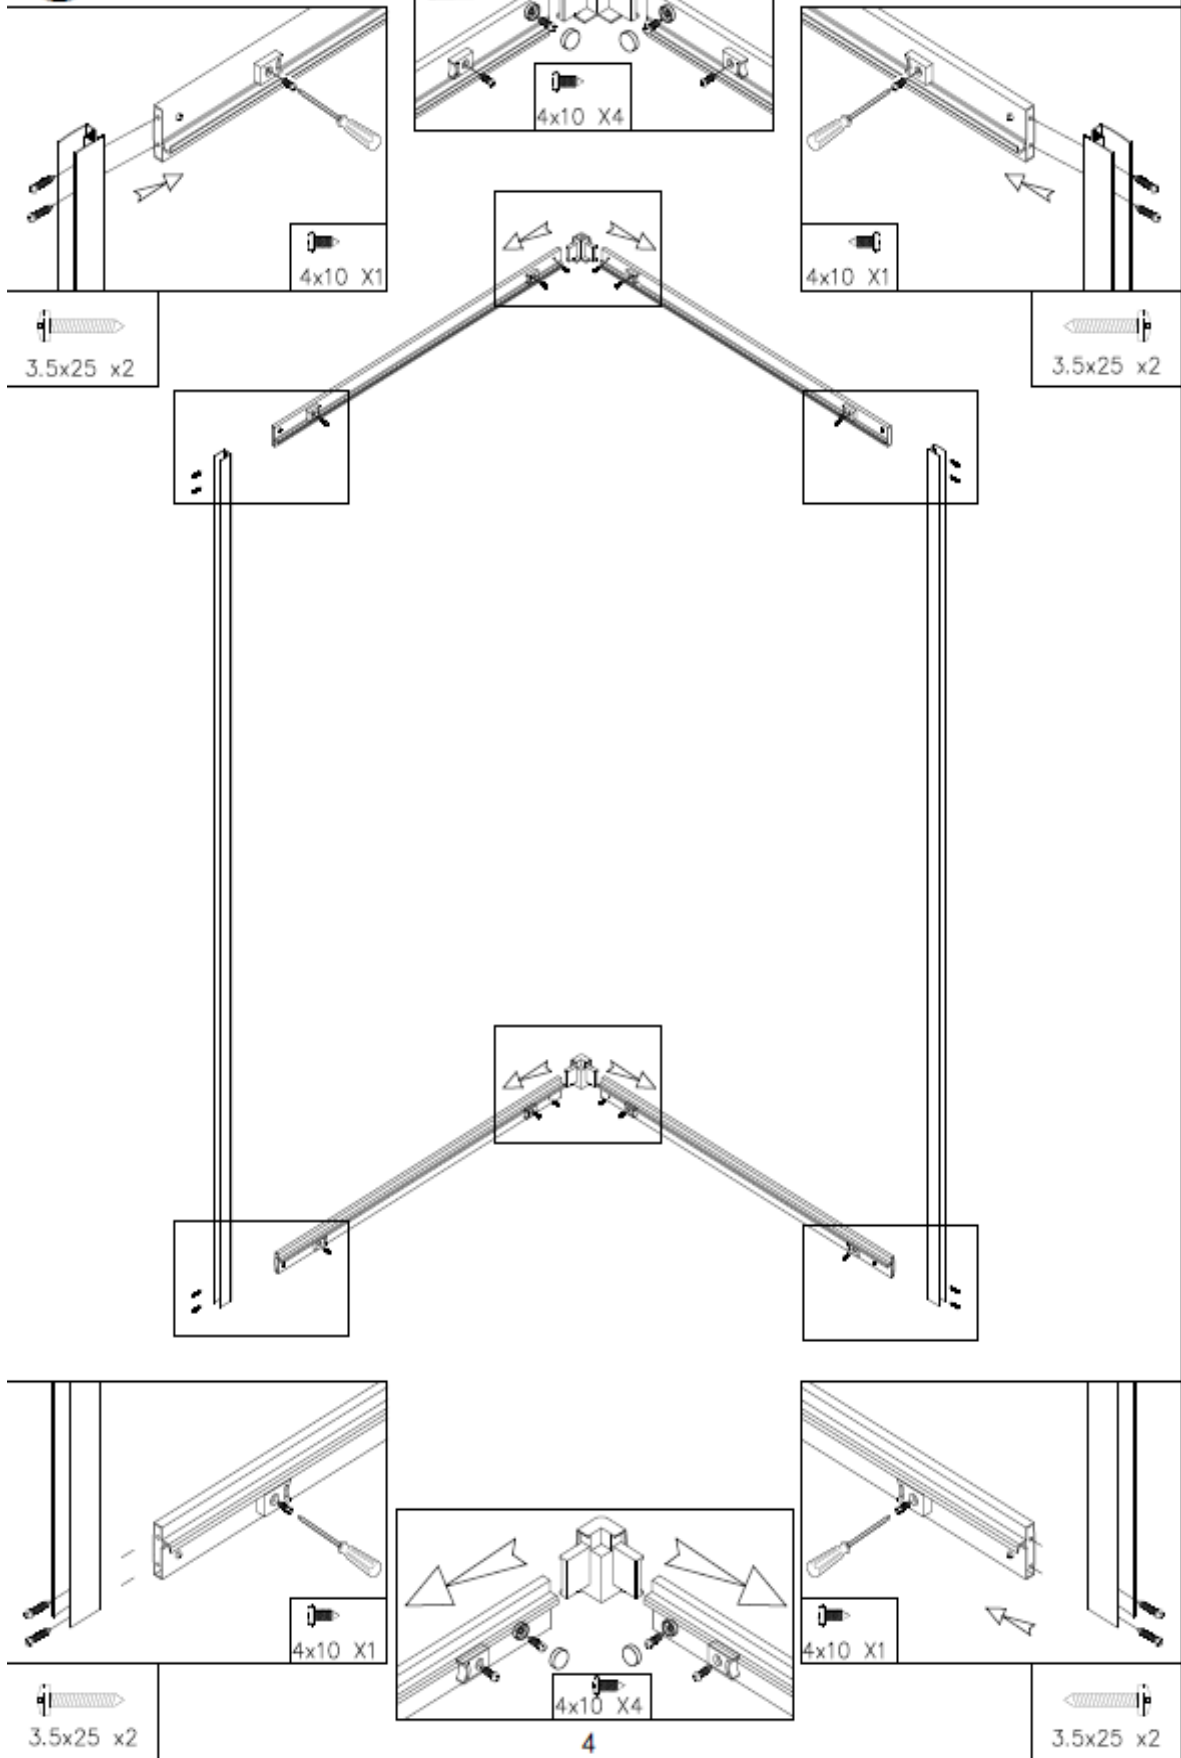

Návod k montáži sprchový kout HYD-SK93

1

2

 ø6 mm

3

3

4

4

5

5

6

7

8

9

10

11