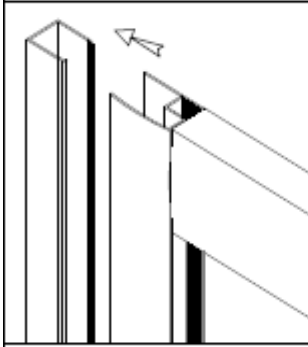

Návod k montáži sprchový kout HYD-SK93

1

2

 ø6 mm

3

3

4

4