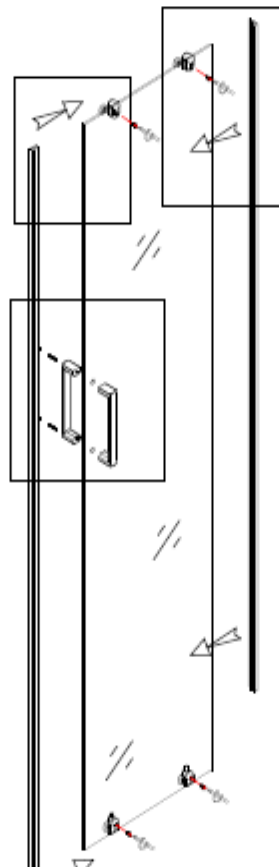

Návod k montáži sprchový kout HYD-SK93

1

2

 ø6 mm

3

3

4

4

5

5

6

7

8

9

10

11