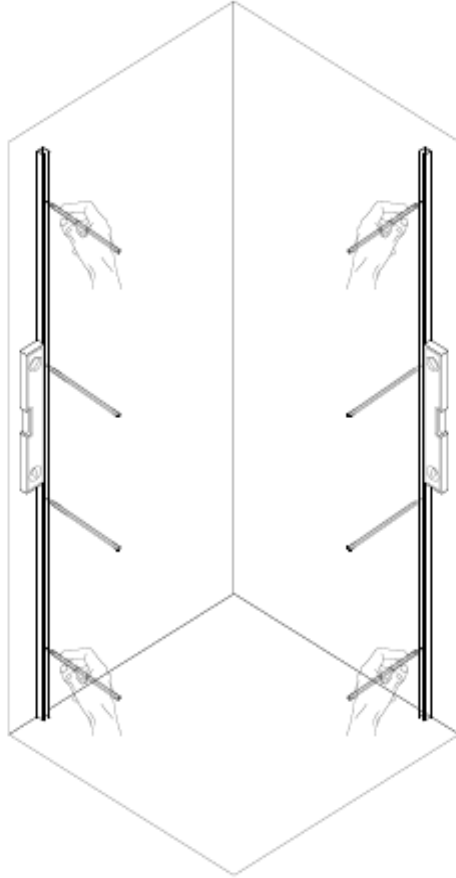

Návod k montáži sprchový kout HYD-SK93

1

2

 ø6 mm

3

3

4

4