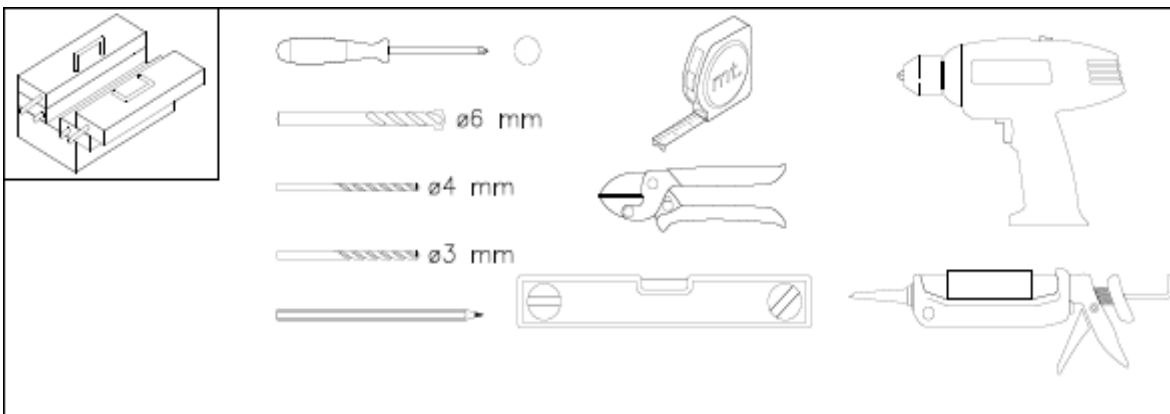

Návod k montáži sprchový kout HYD-SK93

1

2

 ø6 mm

3

3

4

4