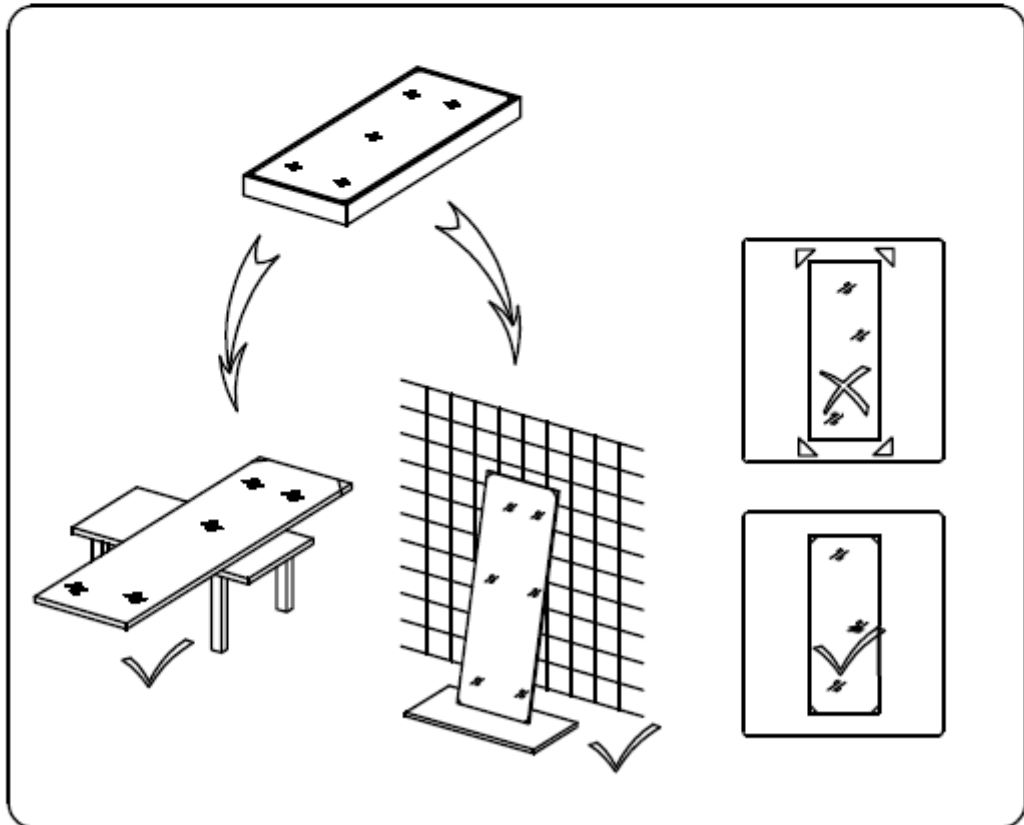

Návod k montáži pro posuvné sprchové dveře HYD-PD03

1000*1900

1100*1900

1200*1900

2

4

5

6