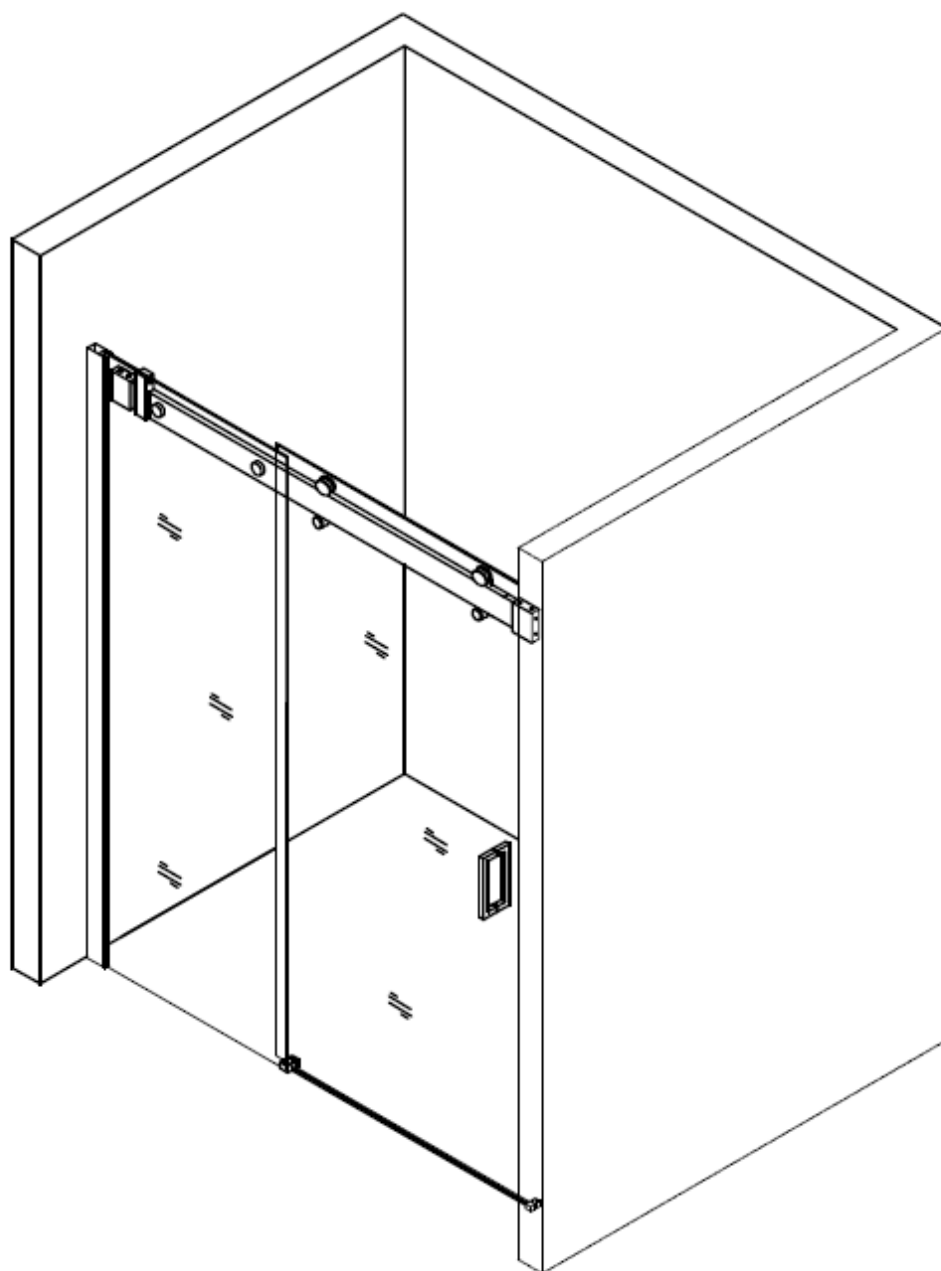

Návod k montáži pro posuvné sprchové dveře HYD-PD03

1000*1900

1100*1900

1200*1900

2

4

5

6