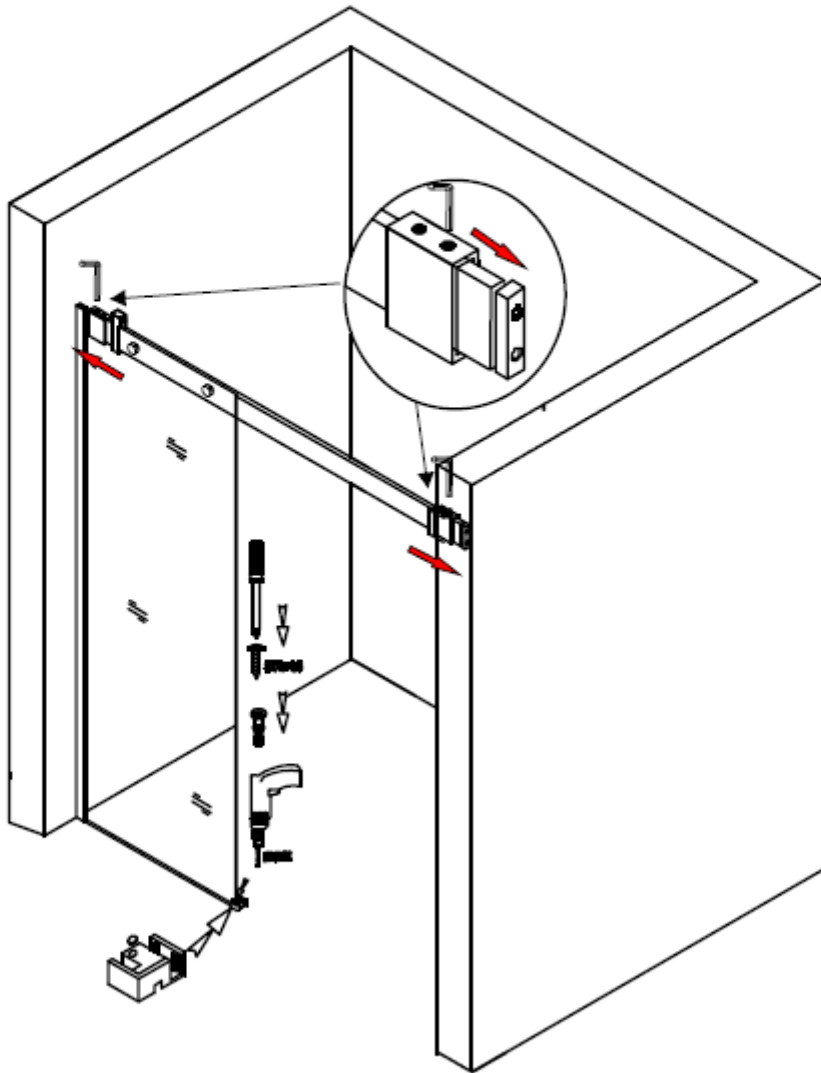

Návod k montáži pro posuvné sprchové dveře HYD-PD03

1000*1900

1100*1900

1200*1900

2

4

5

6