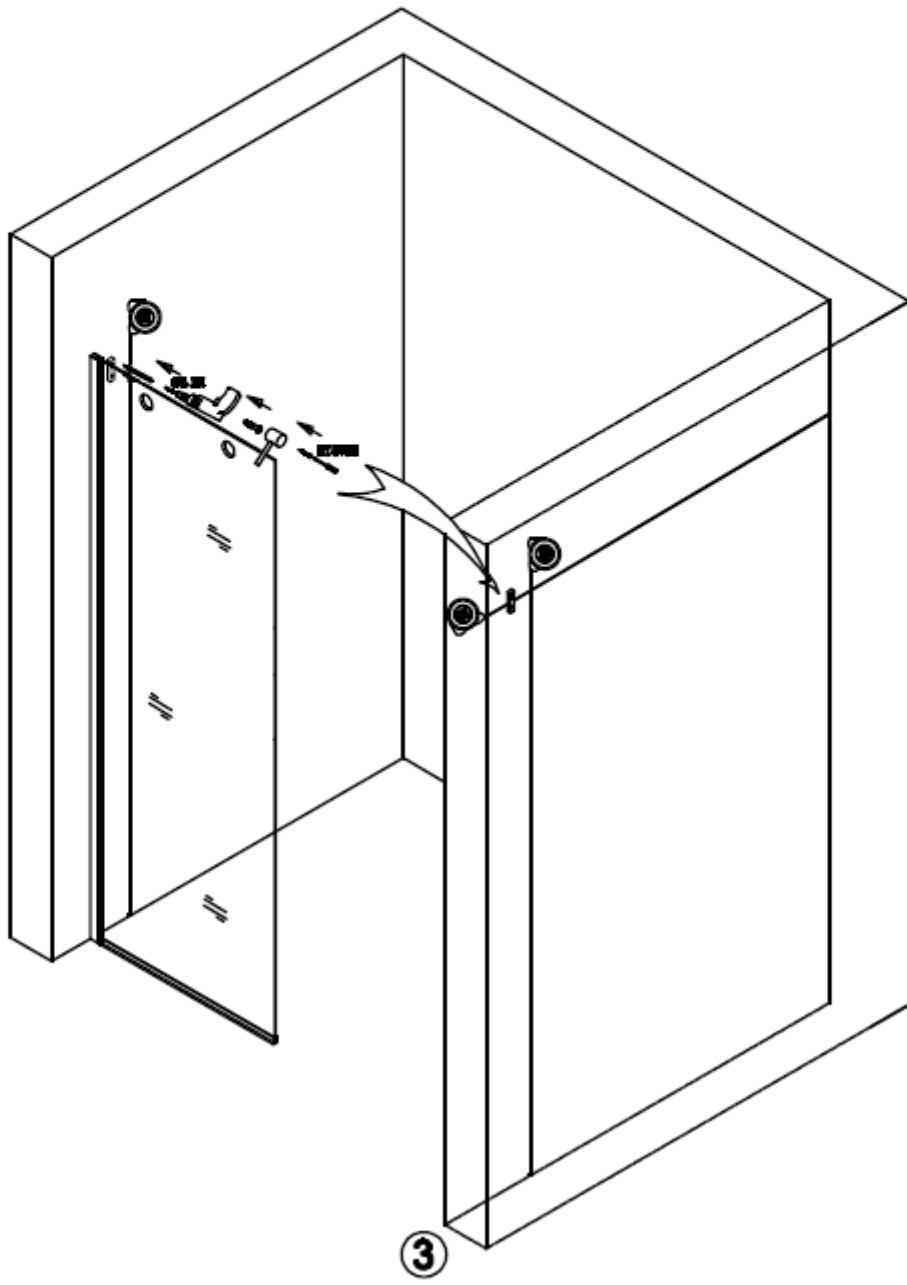

Návod k montáži pro posuvné sprchové dveře HYD-PD03

1000*1900

1100*1900

1200*1900

2

4

5

6