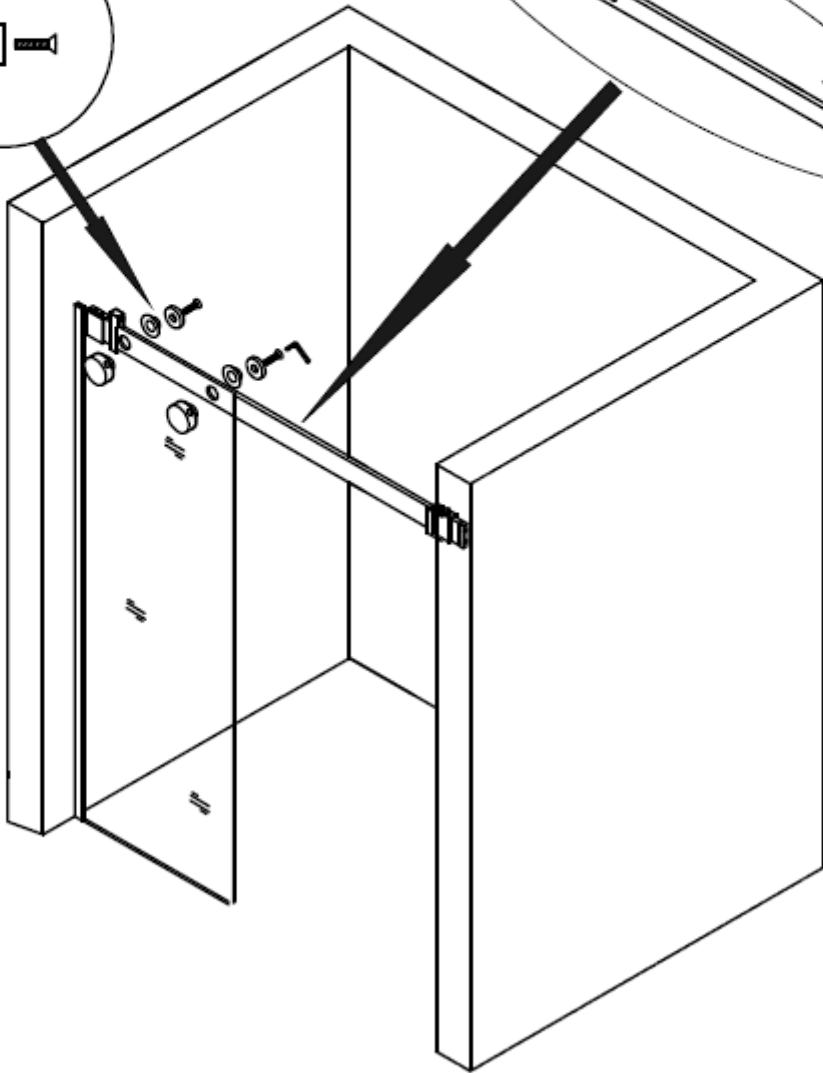

Návod k montáži pro posuvné sprchové dveře HYD-PD03

1000*1900

1100*1900

1200*1900

2

4

5

6