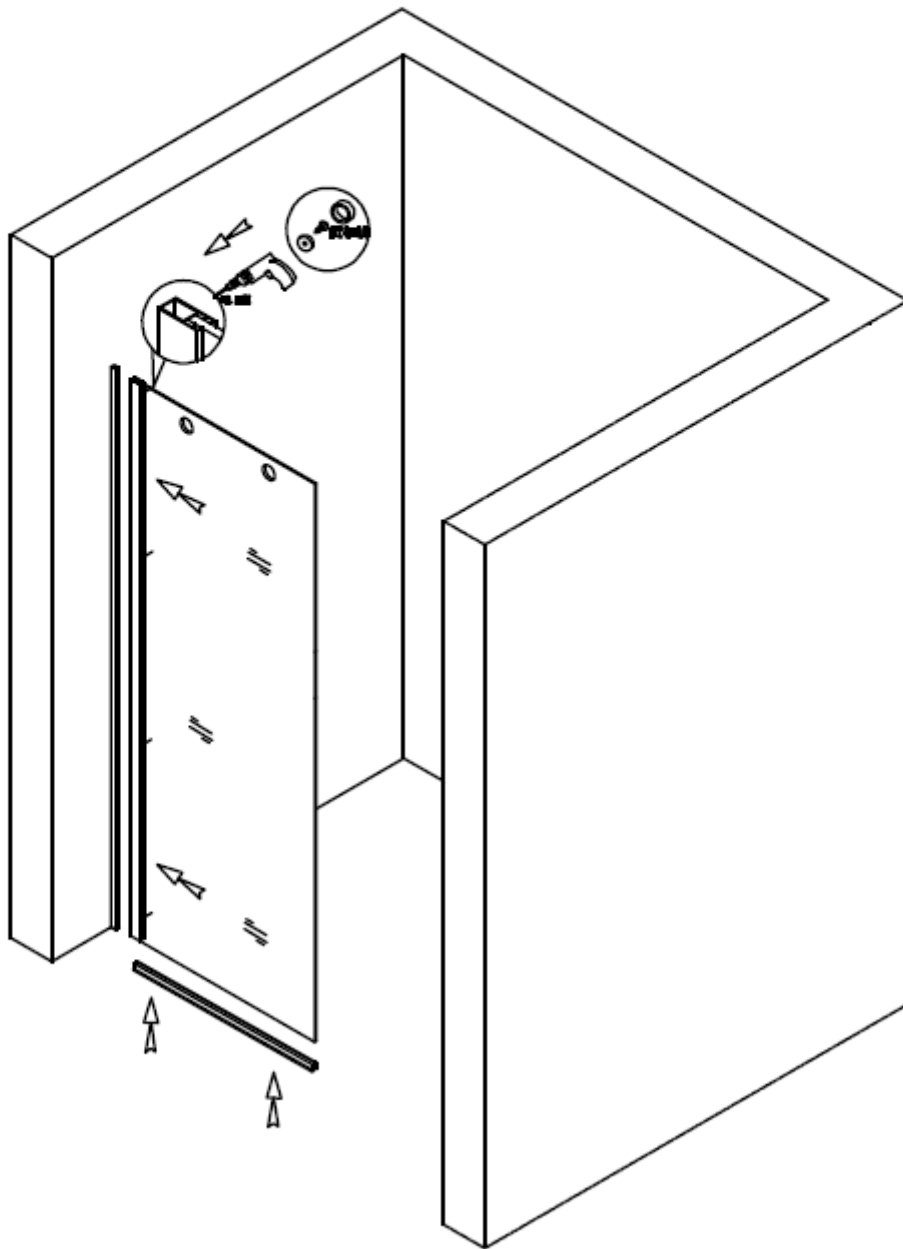

Návod k montáži pro posuvné sprchové dveře HYD-PD03

1000*1900

1100*1900

1200*1900

2

4

5

6