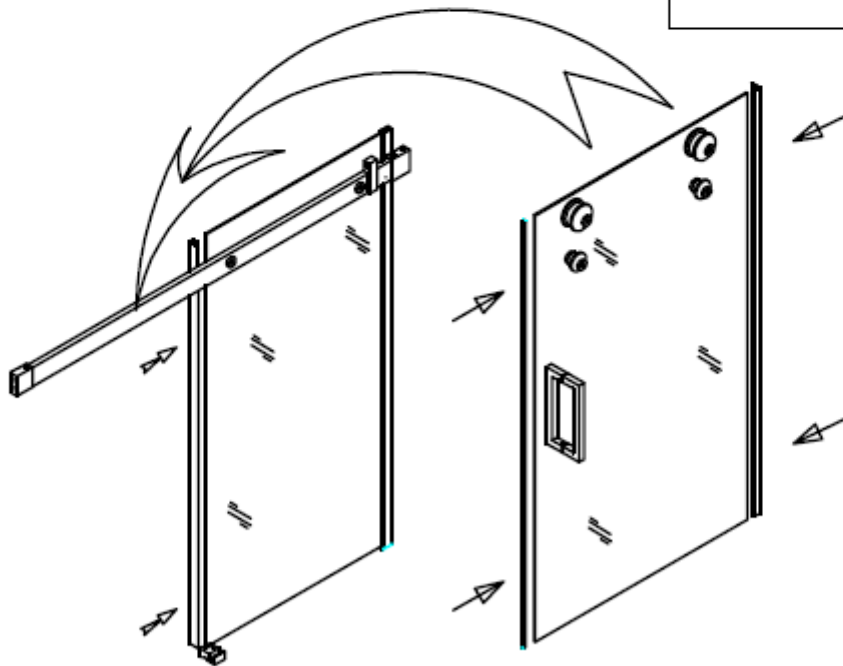

Návod k montáži pro posuvné sprchové dveře HYD-PD03

1000*1900

1100*1900

1200*1900

2

4

5

6