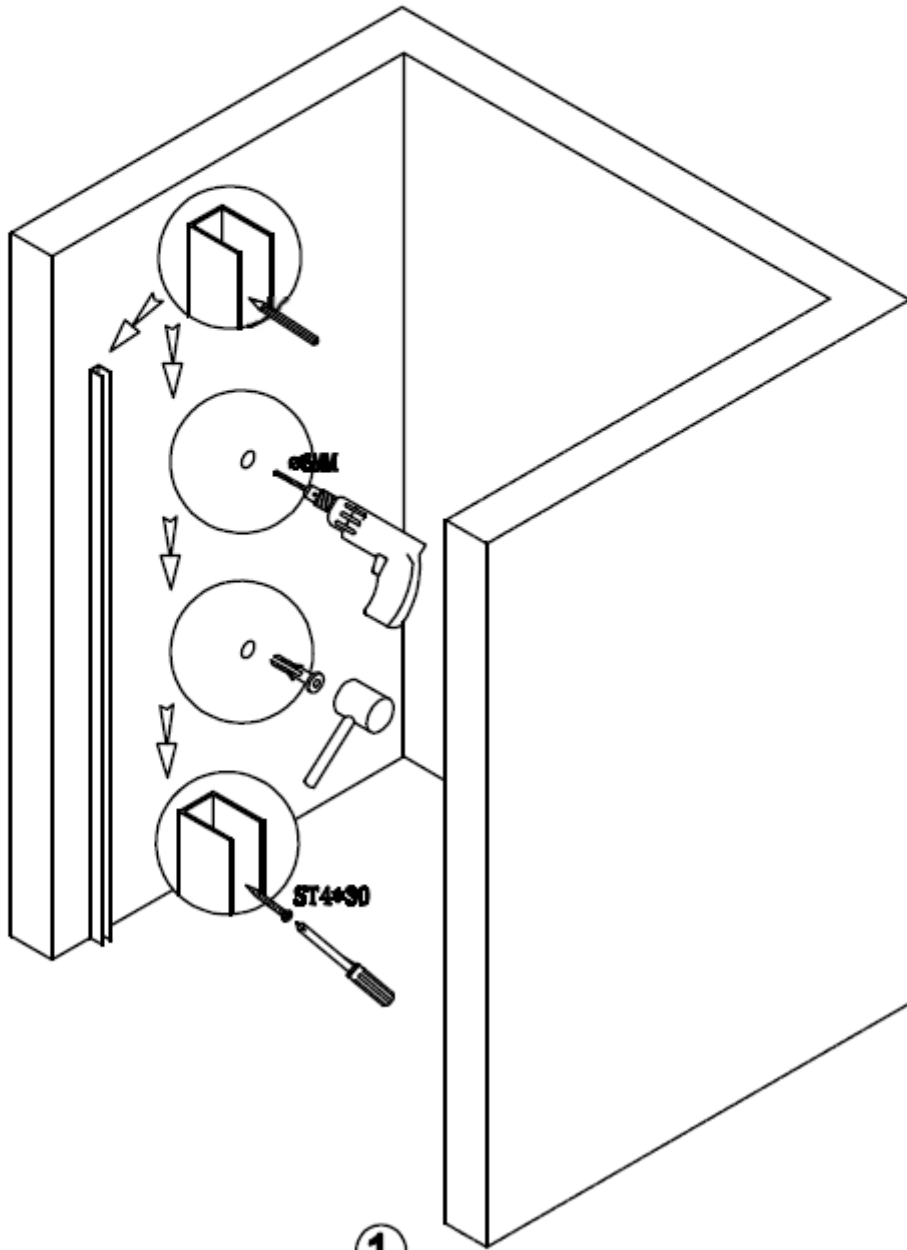

Návod k montáži pro posuvné sprchové dveře HYD-PD03

1000*1900

1100*1900

1200*1900

2

4

5

6