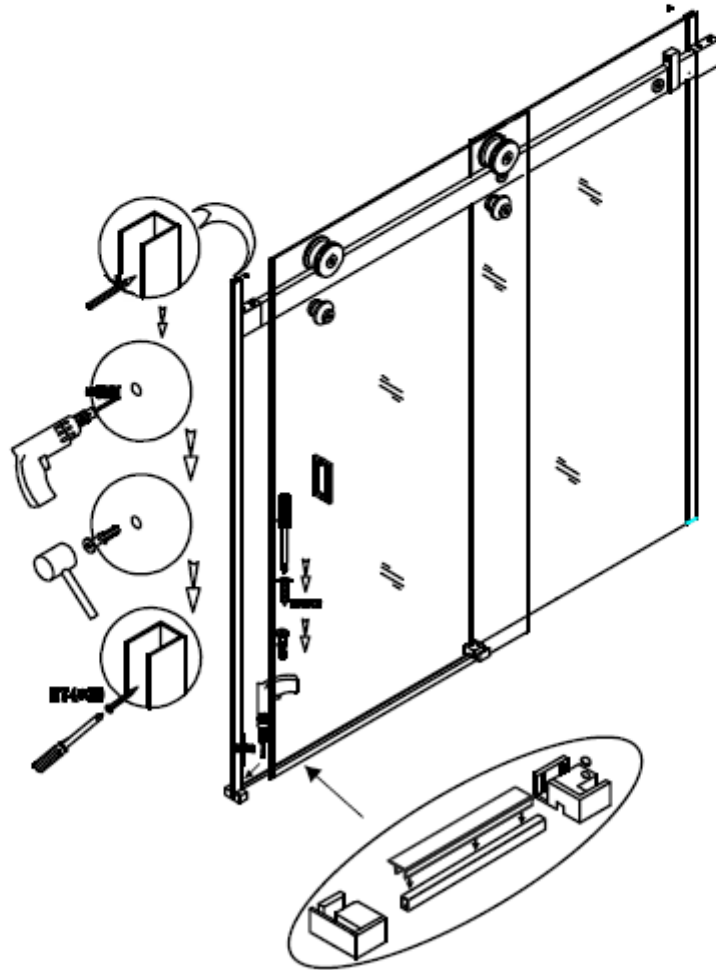

Návod k montáži pro posuvné sprchové dveře HYD-PD03

1000*1900

1100*1900

1200*1900

2

4

5

6