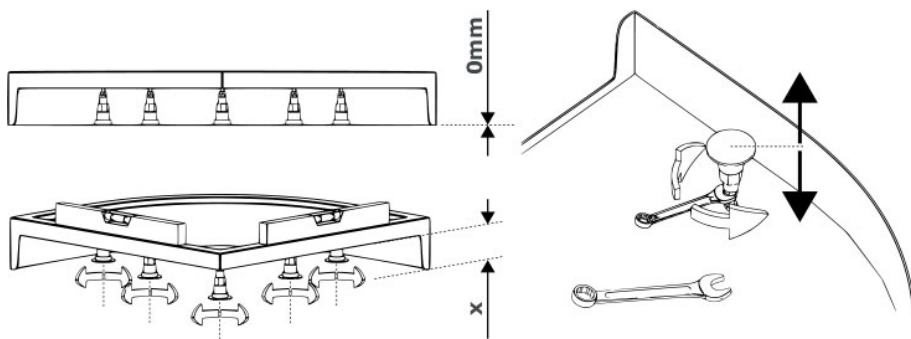

NÁVOD NA MONTÁŽ

KOMPAKTNÍ AKRYLÁTOVÉ VANIČKY

NENINSTALUJTE VÝROBEK
S VIDITELNOU VADOU
NEBO POŠKOZENÍM

1

2

3

4

5

6

PO APLIKACI SILIKONU VÝROBEK
24 HOD. NEPOUŽÍVEJETE