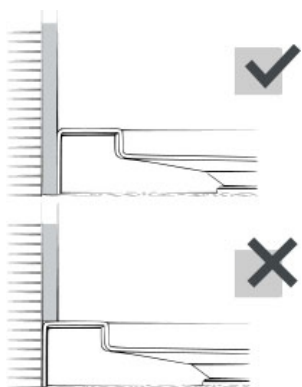

NÁVOD NA MONTÁŽ

KOMPAKTNÍ AKRYLÁTOVÉ VANIČKY

NENINSTALUJTE VÝROBEK
S VIDITELNOU VADOU
NEBO POŠKOZENÍM

1

2

3

4

5

6

PO APLIKACI SILIKONU VÝROBEK
24 HOD. NEPOUŽÍVEJETE