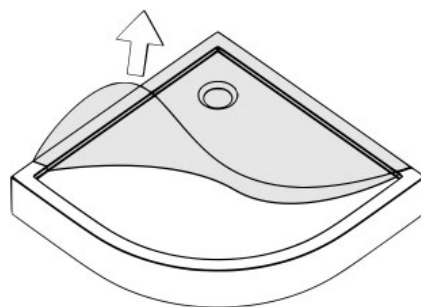

NÁVOD NA MONTÁŽ

KOMPAKTNÍ AKRYLÁTOVÉ VANIČKY

NENINSTALUJTE VÝROBEK
S VIDITELNOU VADOU
NEBO POŠKOZENÍM

1

2

3

4

5

6

PO APLIKACI SILIKONU VÝROBEK
24 HOD. NEPOUŽÍVEJETE