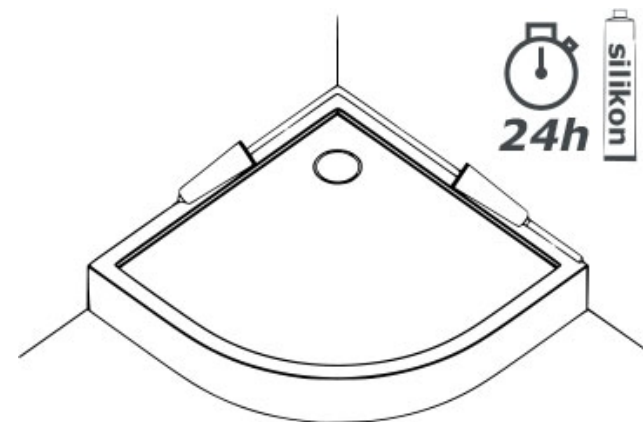

NÁVOD NA MONTÁŽ

KOMPAKTNÍ AKRYLÁTOVÉ VANIČKY

NENINSTALUJTE VÝROBEK
S VIDITELNOU VADOU
NEBO POŠKOZENÍM

1

2

3

4

5

6

PO APLIKACI SILIKONU VÝROBEK
24 HOD. NEPOUŽÍVEJETE