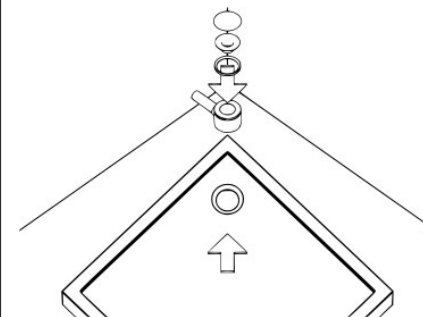

NÁVOD NA MONTÁŽ

KOMPAKTNÍ AKRYLÁTOVÉ VANIČKY

NENINSTALUJTE VÝROBEK
S VIDITELNOU VADOU
NEBO POŠKOZENÍM

1

2

3

4

5

6

PO APLIKACI SILIKONU VÝROBEK
24 HOD. NEPOUŽÍVEJETE