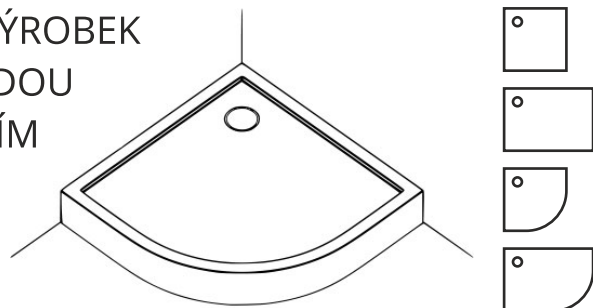

NÁVOD NA MONTÁŽ

KOMPAKTNÍ AKRYLÁTOVÉ VANIČKY

NENINSTALUJTE VÝROBEK
S VIDITELNOU VADOU
NEBO POŠKOZENÍM

1

2

3

4

5

6

PO APLIKACI SILIKONU VÝROBEK
24 HOD. NEPOUŽÍVEJETE