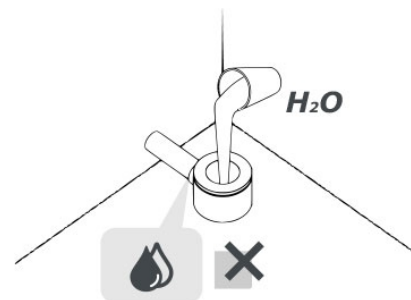

NÁVOD NA MONTÁŽ

KOMPAKTNÍ AKRYLÁTOVÉ VANIČKY

NENINSTALUJTE VÝROBEK
S VIDITELNOU VADOU
NEBO POŠKOZENÍM

1

2

3

4

5

6

PO APLIKACI SILIKONU VÝROBEK
24 HOD. NEPOUŽÍVEJETE