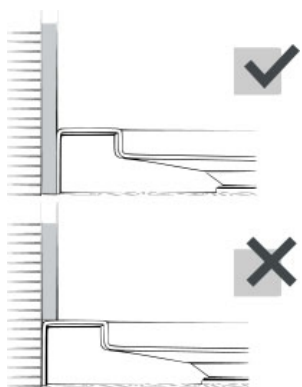

## AKRYLÁTOVÉ VANIČKY INSTALOVANÉ NA PODLAHU

NENINSTALUJTE VÝROBEK S VIDITELNOU VADOU NEBO POŠKOZENÍM

1

2

3

4

5

6

7

8

9

10

11

12

13

PO APLIKACI SILIKONU  
VÝROBEK  
**24 HOD.**  
**NEPOUŽÍVEJETE**