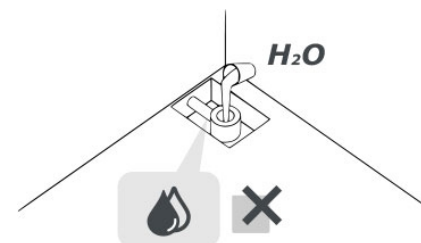

## AKRYLÁTOVÉ VANIČKY INSTALOVANÉ NA PODLAHU

NENINSTALUJTE VÝROBEK S VIDITELNOU VADOU NEBO POŠKOZENÍM

1

2

3

4

5

6

7

8

9

10

11

12

13

PO APLIKACI SILIKONU  
VÝROBEK  
**24 HOD.**  
**NEPOUŽÍVEJETE**