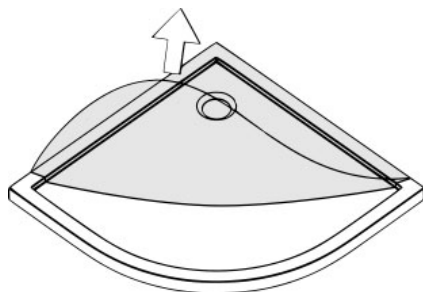

## AKRYLÁTOVÉ VANIČKY INSTALOVANÉ NA PODLAHU

NENINSTALUJTE VÝROBEK S VIDITELNOU VADOU NEBO POŠKOZENÍM

1

2

3

4

5

6

7

8

9

10

11

12

13

PO APLIKACI SILIKONU  
VÝROBEK  
**24 HOD.**  
**NEPOUŽÍVEJETE**