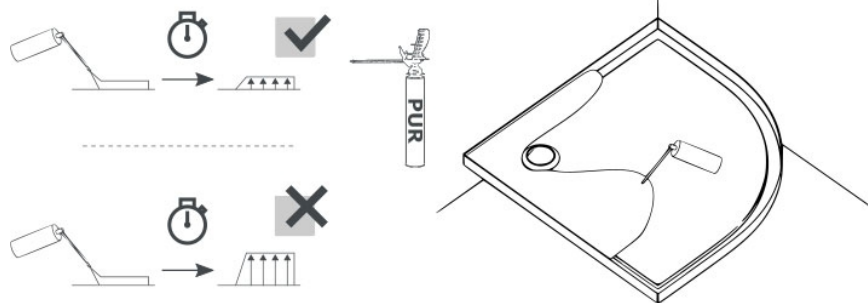

## AKRYLÁTOVÉ VANIČKY INSTALOVANÉ NA PODLAHU

NENINSTALUJTE VÝROBEK S VIDITELNOU VADOU NEBO POŠKOZENÍM

1

2

3

4

5

6

7

8

9

10

11

12

13

PO APLIKACI SILIKONU  
VÝROBEK  
**24 HOD.**  
**NEPOUŽÍVEJETE**