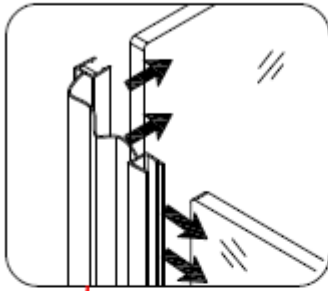

### Dvoudílná vanová zástěna HYD-KPA-1200

KPA-1200	L=120-121.5cm	H=140cm
KPA-1201	L=120-121.5cm	H=140cm

1

2

3

4

5

6