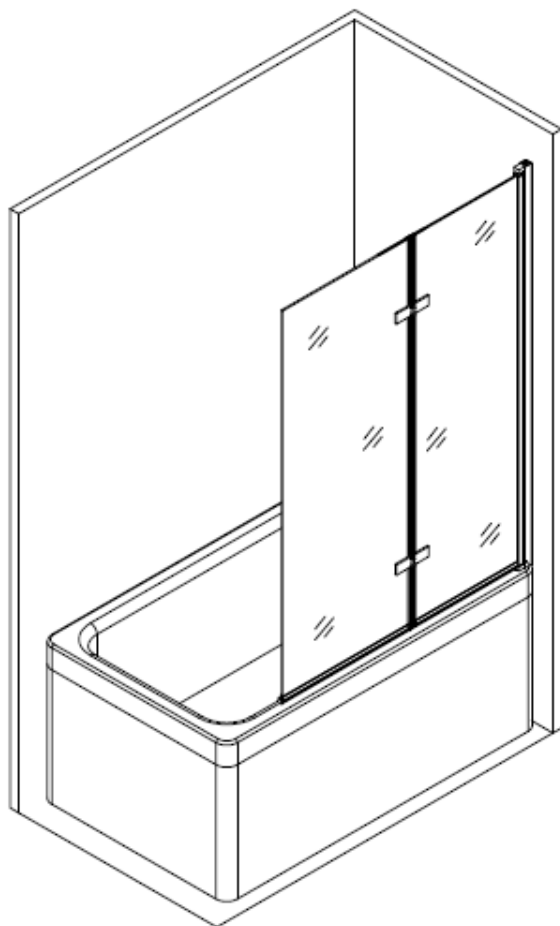

### Dvoudílná vanová zástěna HYD-KPA-1200

KPA-1200	L=120-121.5cm	H=140cm
KPA-1201	L=120-121.5cm	H=140cm

1

2

3

4

5

6