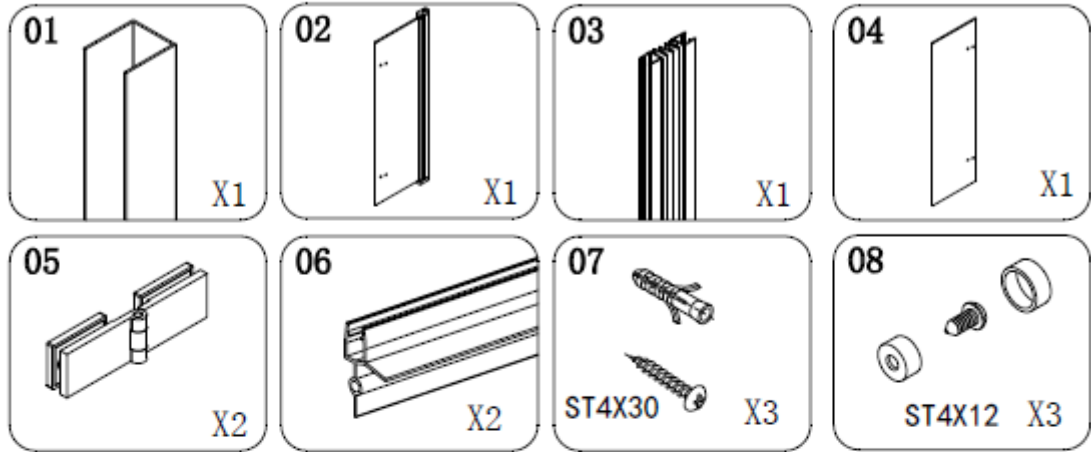

## Návod k montáži

### Dvoudílná vanová zástěna HYD-KPA-1200

KPA-1200	L=120-121.5cm	H=140cm
KPA-1201	L=120-121.5cm	H=140cm

1

2

3

4

5

6