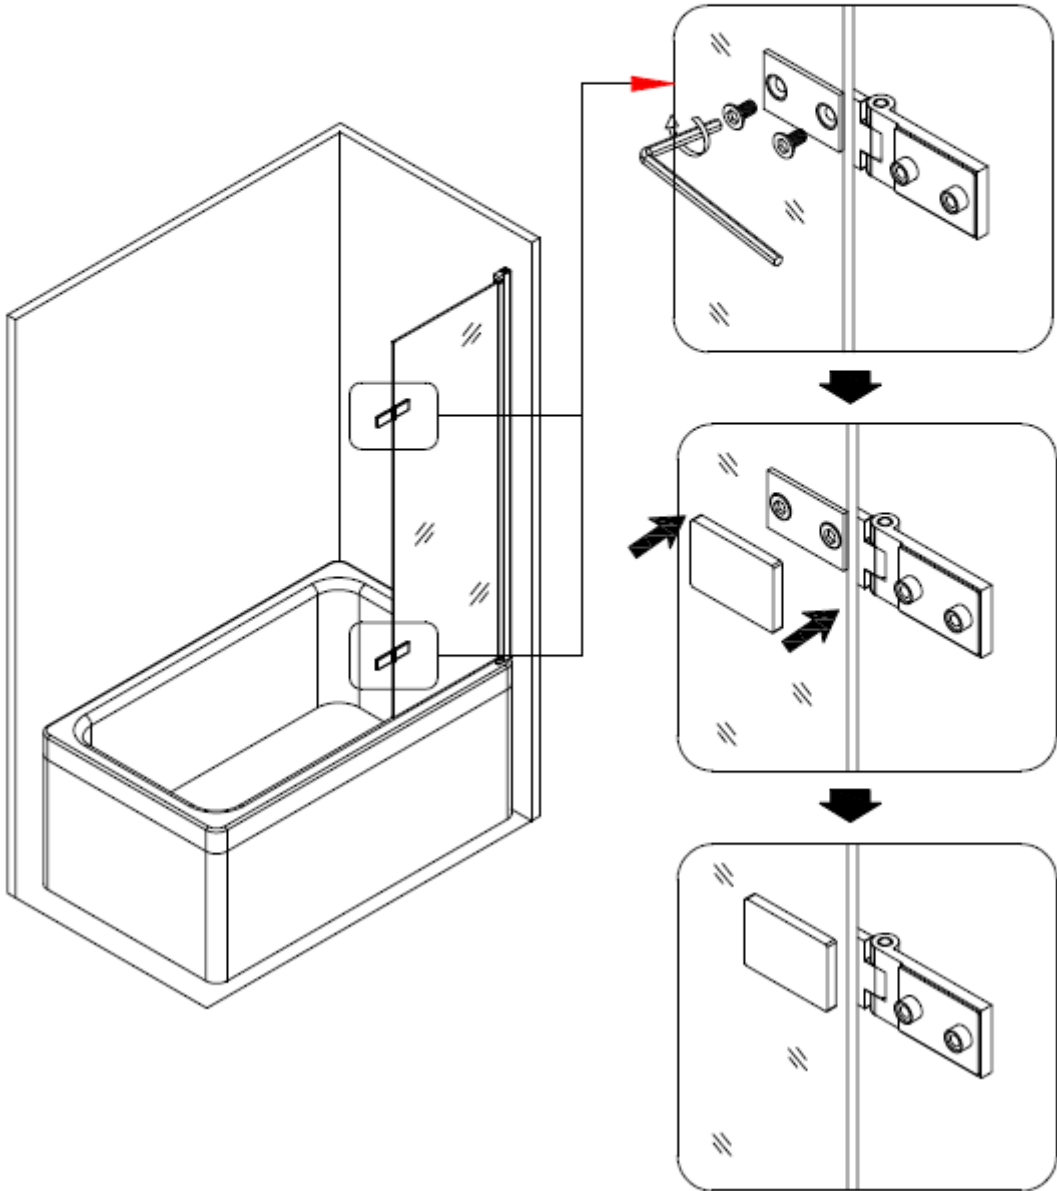

### Dvoudílná vanová zástěna HYD-KPA-1200

KPA-1200	L=120-121.5cm	H=140cm
KPA-1201	L=120-121.5cm	H=140cm

1

2

3

4

5

6