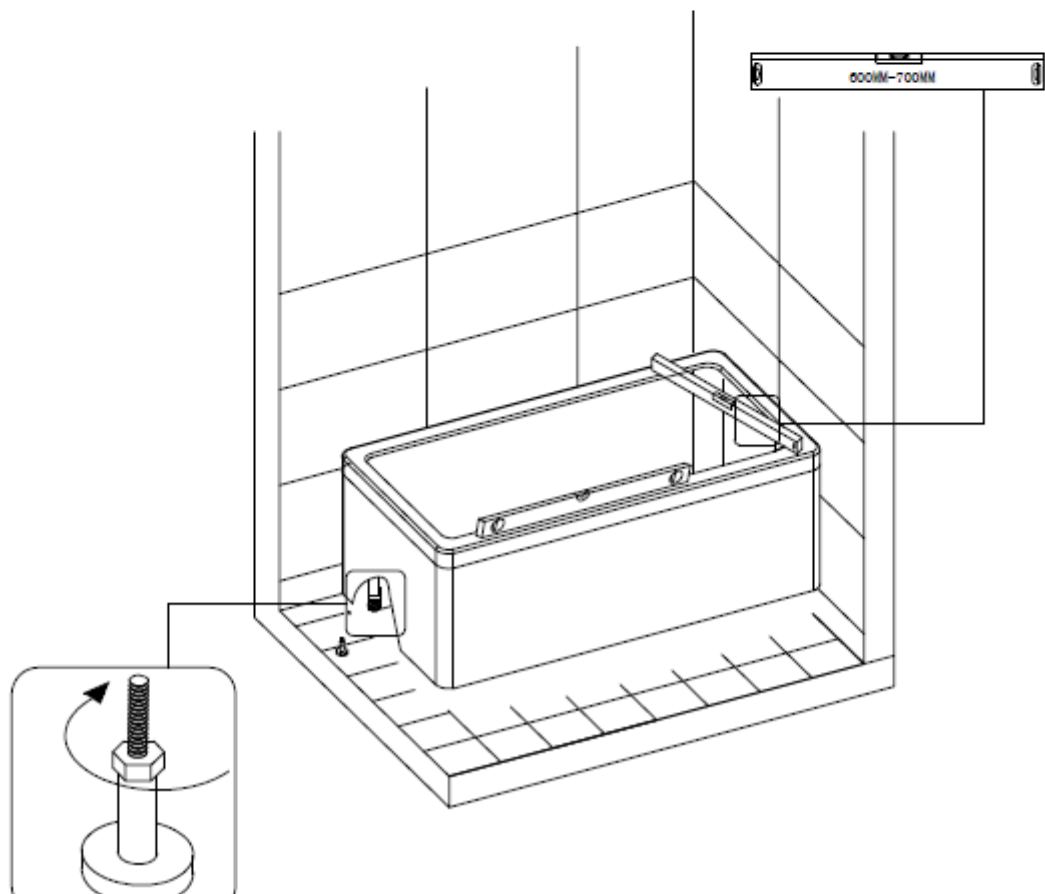

## Návod k montáži

### Dvoudílná vanová zástěna HYD-KPA-1200

KPA-1200	L=120-121.5cm	H=140cm
KPA-1201	L=120-121.5cm	H=140cm

1

2

3

4

5

6