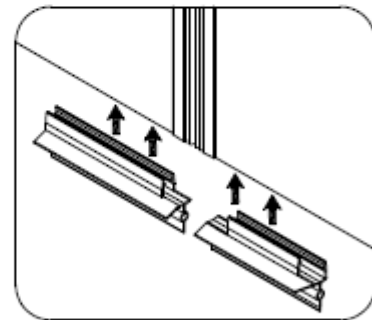

### Dvoudílná vanová zástěna HYD-KPA-1200

KPA-1200	L=120-121.5cm	H=140cm
KPA-1201	L=120-121.5cm	H=140cm

1

2

3

4

5

6