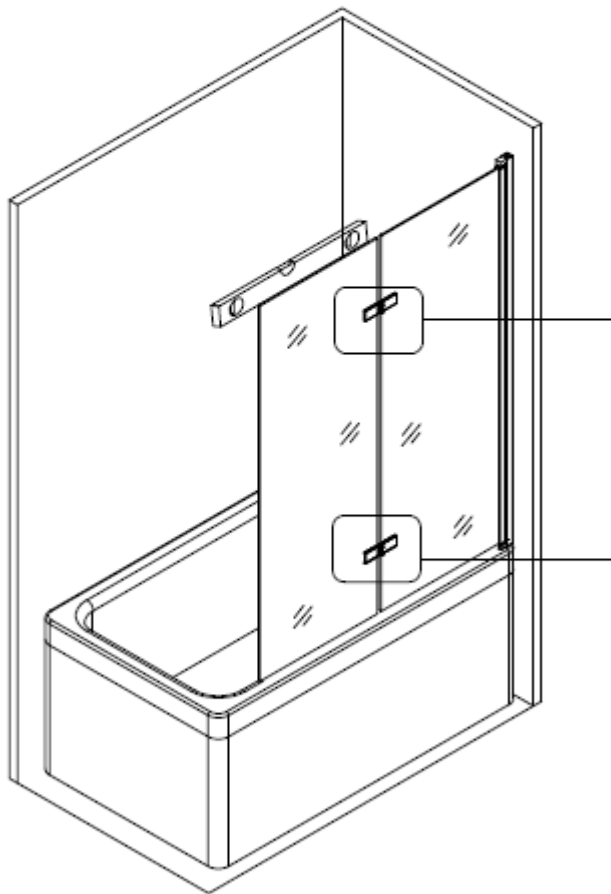

### Dvoudílná vanová zástěna HYD-KPA-1200

KPA-1200	L=120-121.5cm	H=140cm
KPA-1201	L=120-121.5cm	H=140cm

1

2

3

4

5

6