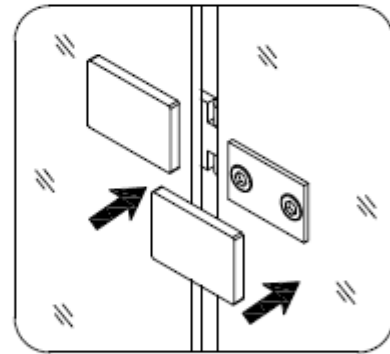

### Dvoudílná vanová zástěna HYD-KPA-1200

KPA-1200	L=120-121.5cm	H=140cm
KPA-1201	L=120-121.5cm	H=140cm

1

2

3

4

5

6