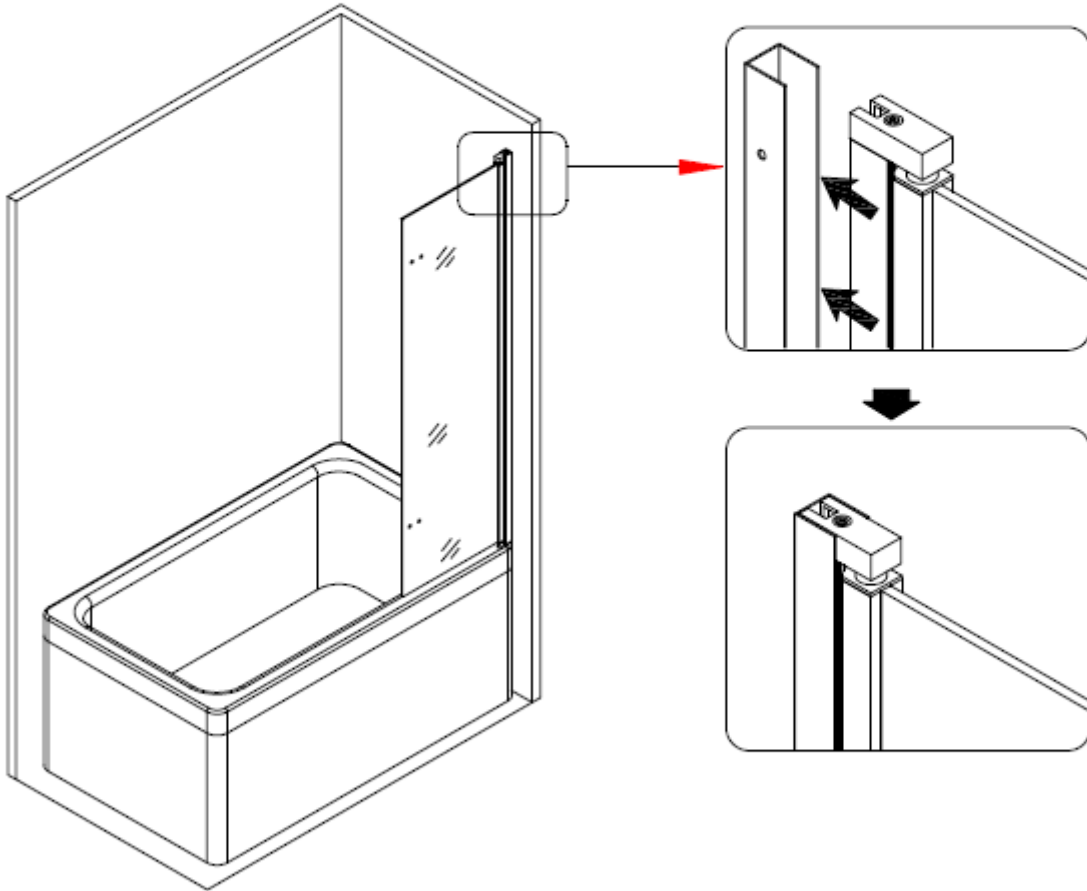

### Dvoudílná vanová zástěna HYD-KPA-1200

KPA-1200	L=120-121.5cm	H=140cm
KPA-1201	L=120-121.5cm	H=140cm

1

2

3

4

5

6