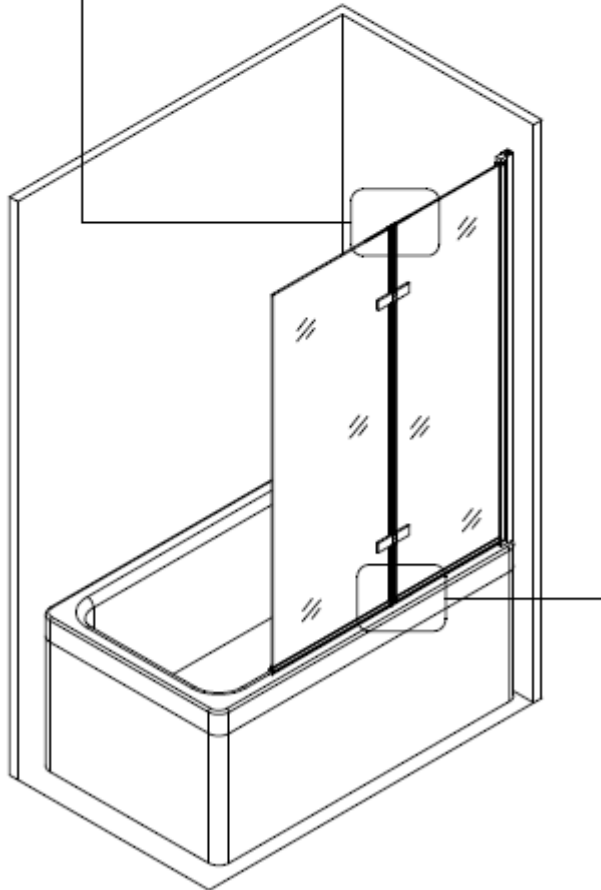

### Dvoudílná vanová zástěna HYD-KPA-1200

KPA-1200	L=120-121.5cm	H=140cm
KPA-1201	L=120-121.5cm	H=140cm

1

2

3

4

5

6