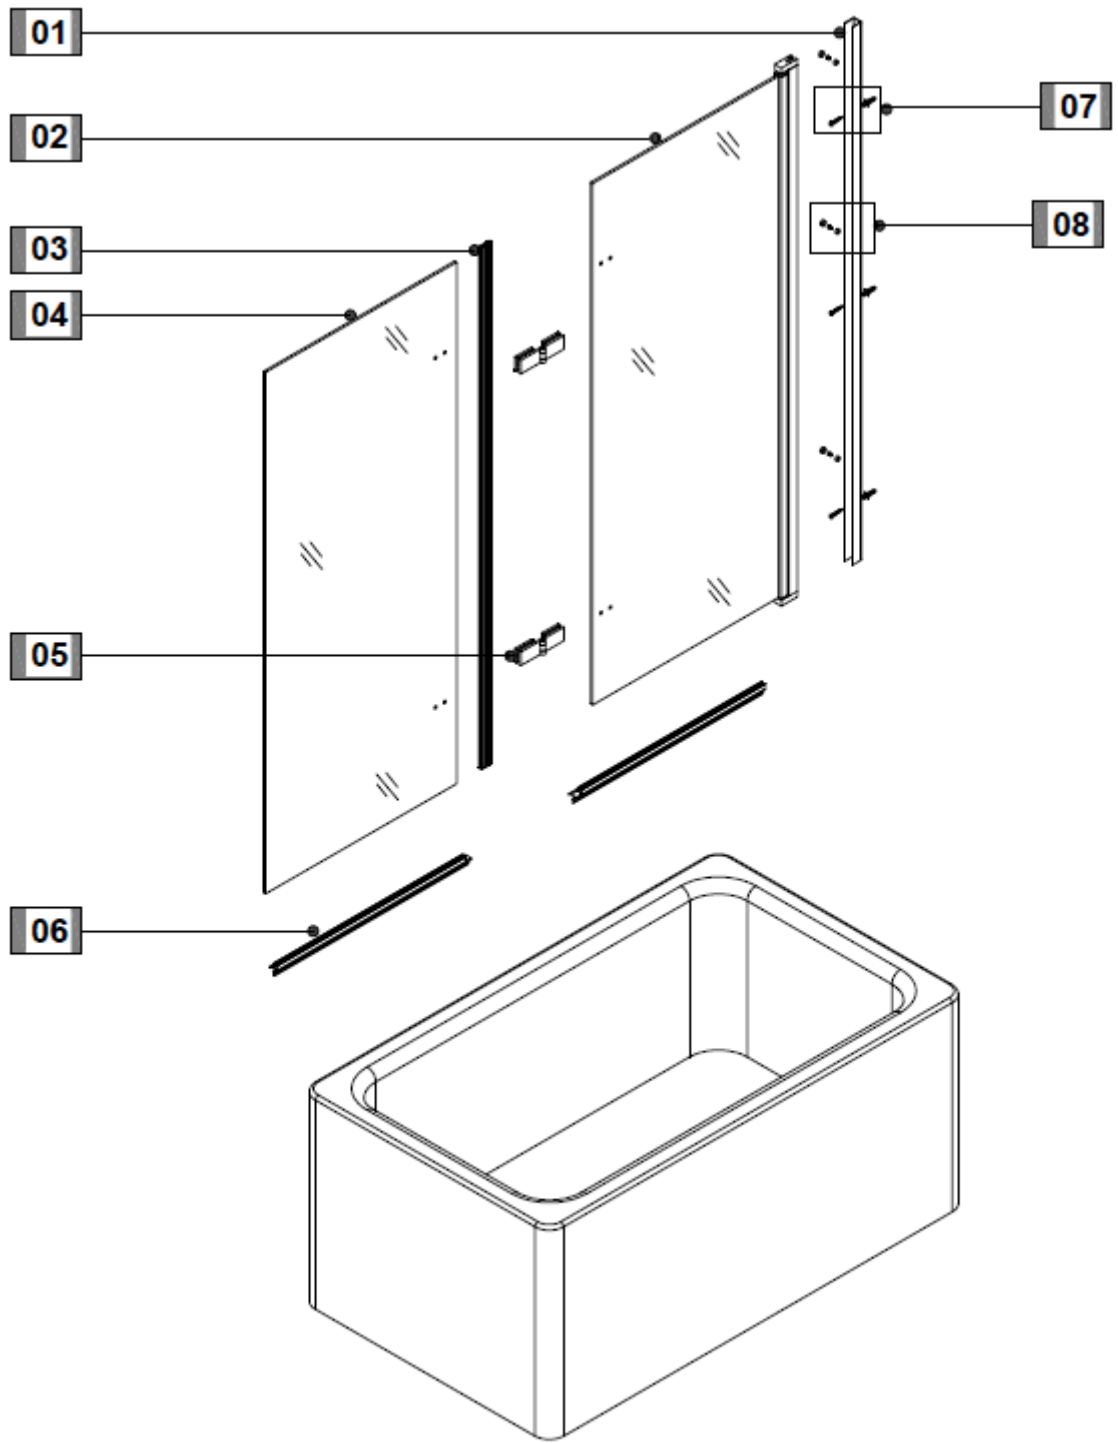

## Návod k montáži

### Dvoudílná vanová zástěna HYD-KPA-1200

KPA-1200	L=120-121.5cm	H=140cm
KPA-1201	L=120-121.5cm	H=140cm

1

2

3

4

5

6