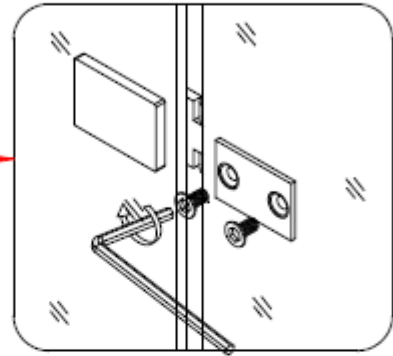

### Dvoudílná vanová zástěna HYD-KPA-1200

KPA-1200	L=120-121.5cm	H=140cm
KPA-1201	L=120-121.5cm	H=140cm

1

2

3

4

5

6