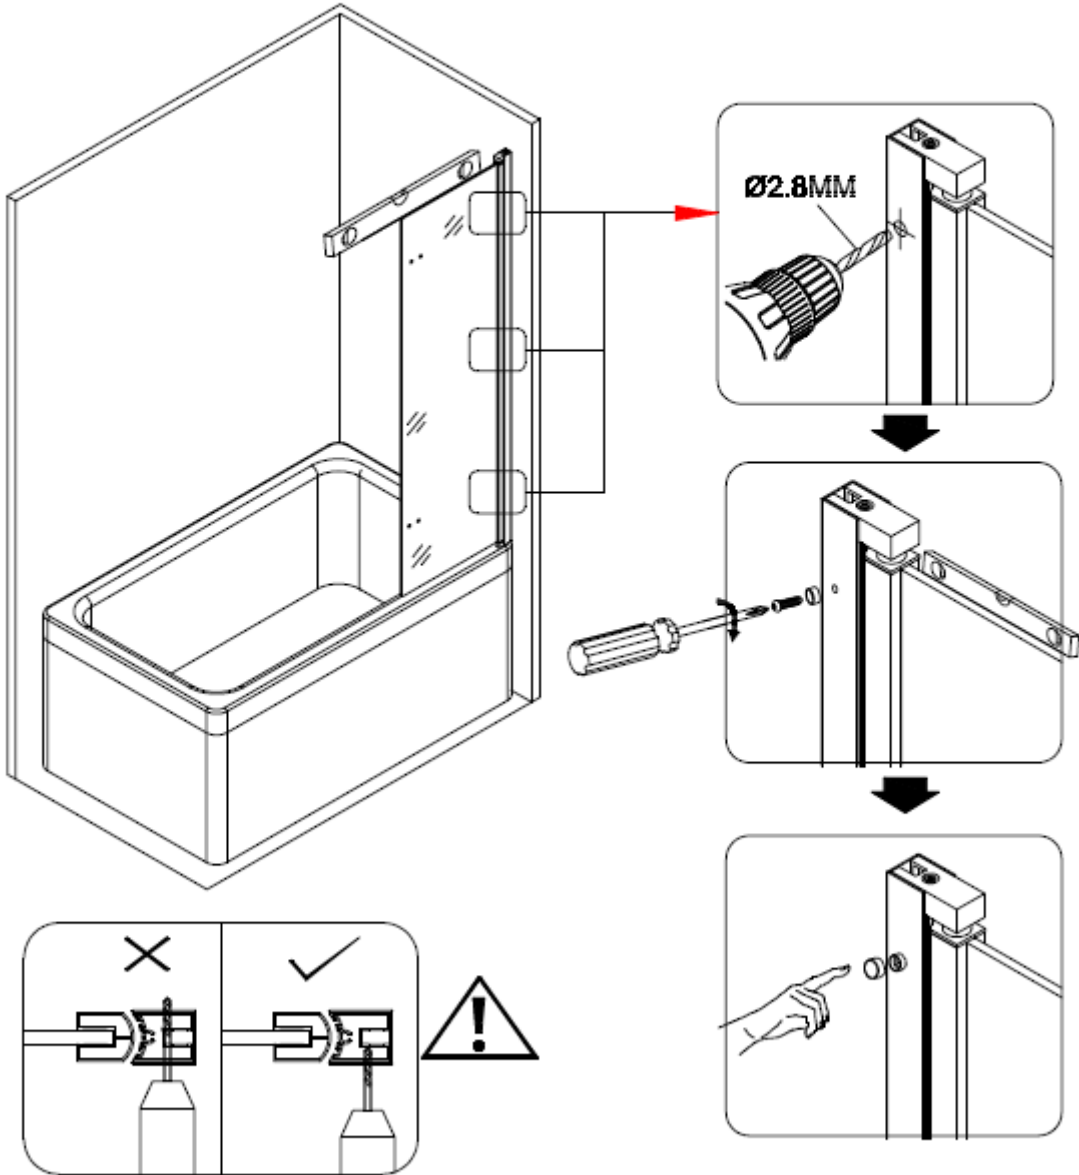

### Dvoudílná vanová zástěna HYD-KPA-1200

KPA-1200	L=120-121.5cm	H=140cm
KPA-1201	L=120-121.5cm	H=140cm

1

2

3

4

5

6