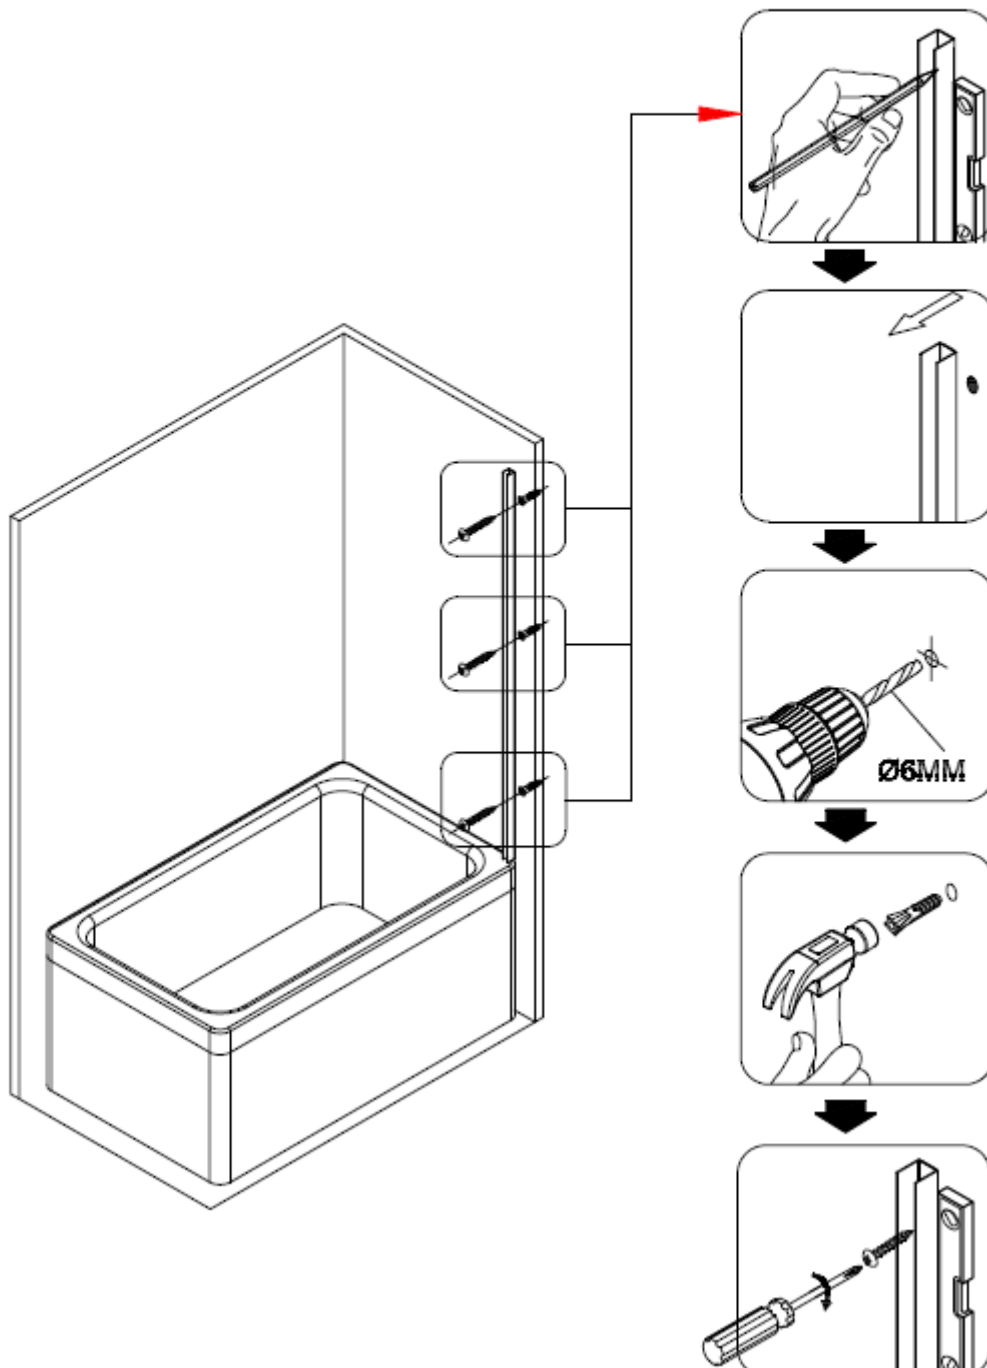

### Dvoudílná vanová zástěna HYD-KPA-1200

KPA-1200	L=120-121.5cm	H=140cm
KPA-1201	L=120-121.5cm	H=140cm

1

2

3

4

5

6