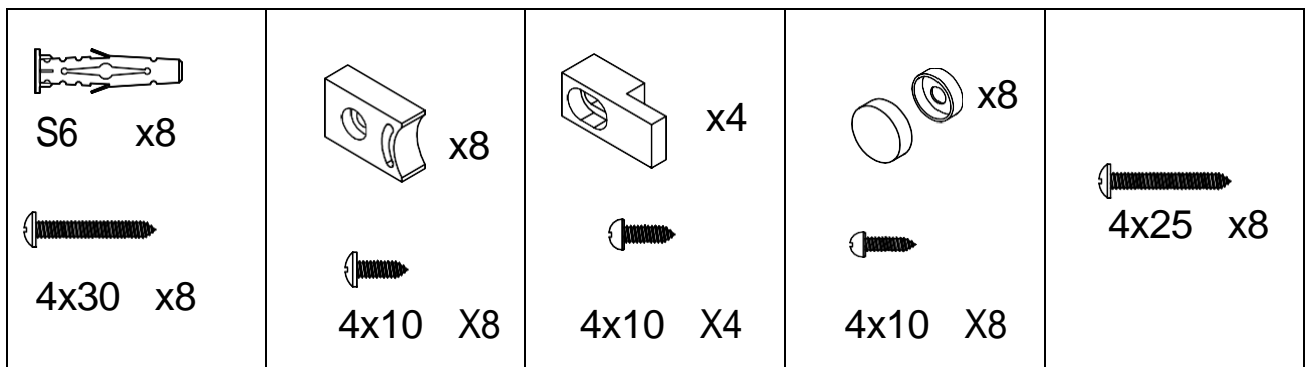

Čtvrtkruhový sprchový kout HYD-RK94

1

2

 $\varnothing 6$ mm

3

4

5

6