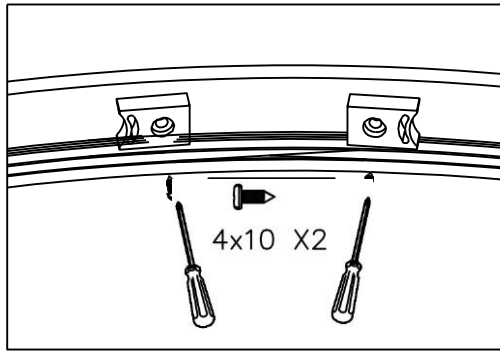

Čtvrtkruhový sprchový kout HYD-RK94

1

2

 $\varnothing 6$ mm

3

4

5

6