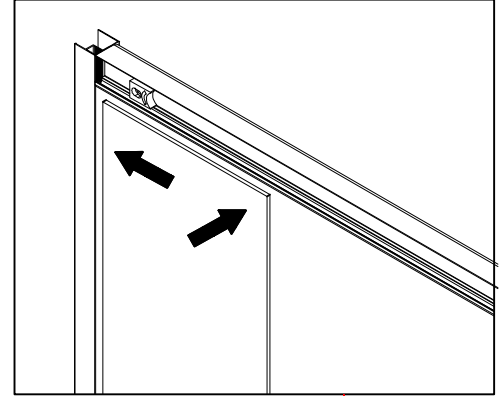

SHOWER CABIN INSTALLATION MANUA

H=190cm

ZKM-9019	A=88.5-90cm	B=88.5-90cm

Product Breakdown

1

2

14
ST4X25 X8

15
ST4X10 X8

17
ST4X10 X2

3

4

05

X2

5

16

ST4X10 X4

11

X4

8

9

08

X2

10

12