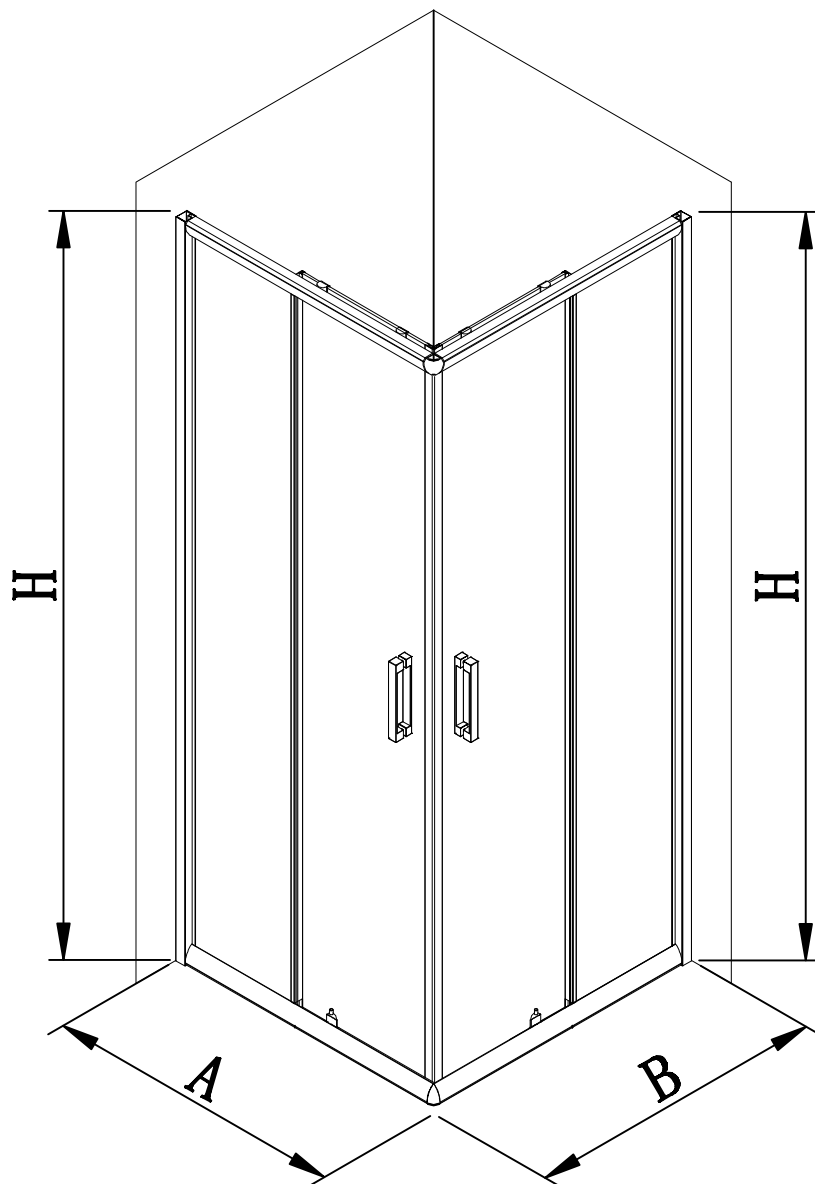

SHOWER CABIN INSTALLATION MANUA

H=190cm

ZKM-9019	A=88.5-90cm	B=88.5-90cm

Product Breakdown

1

2

14
ST4X25 X8

15
ST4X10 X8

11

X4

8

9

08

X2

10

12