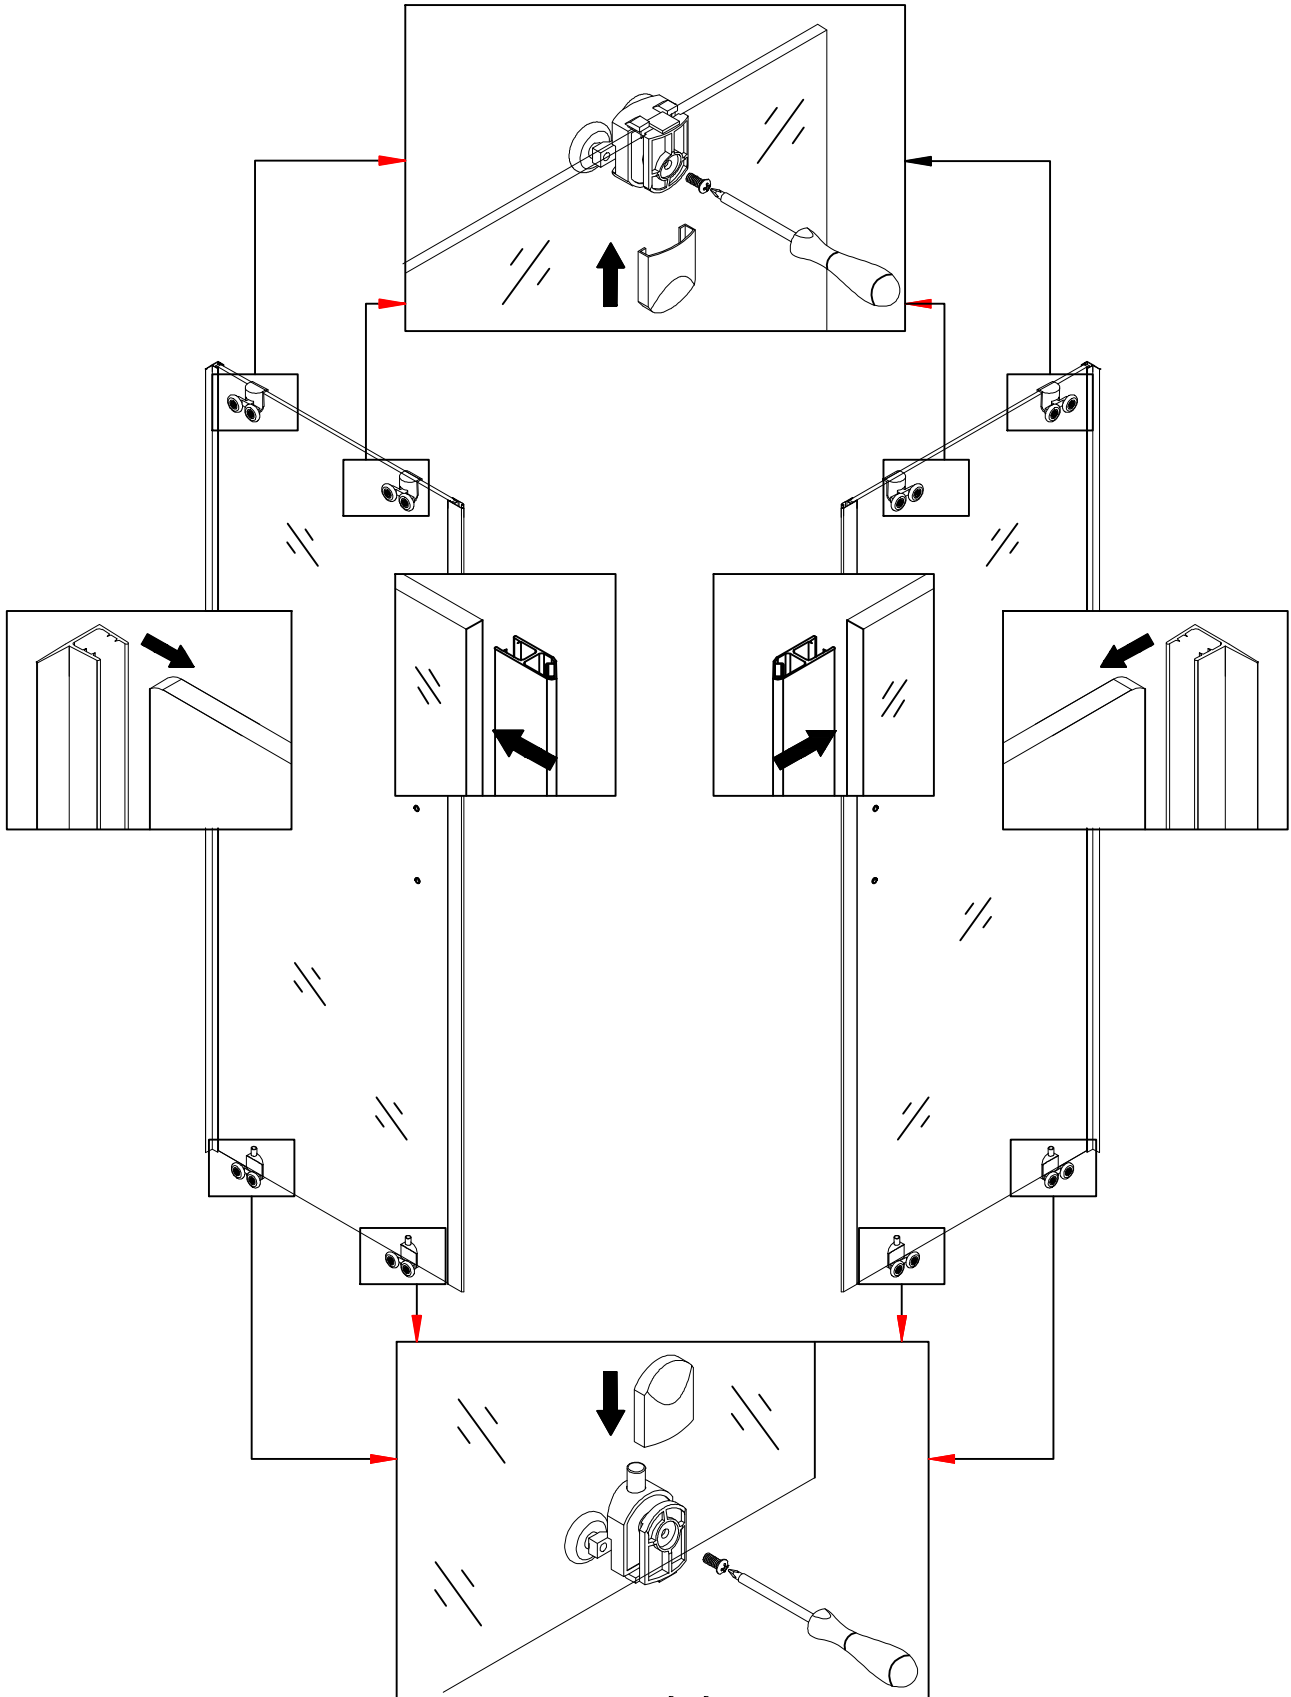

SHOWER CABIN INSTALLATION MANUA

H=190cm

ZKM-9019	A=88.5-90cm	B=88.5-90cm

Product Breakdown

1

2

14
ST4X25 X8

15
ST4X10 X8

11

X4

8

9

08

X2

10

12