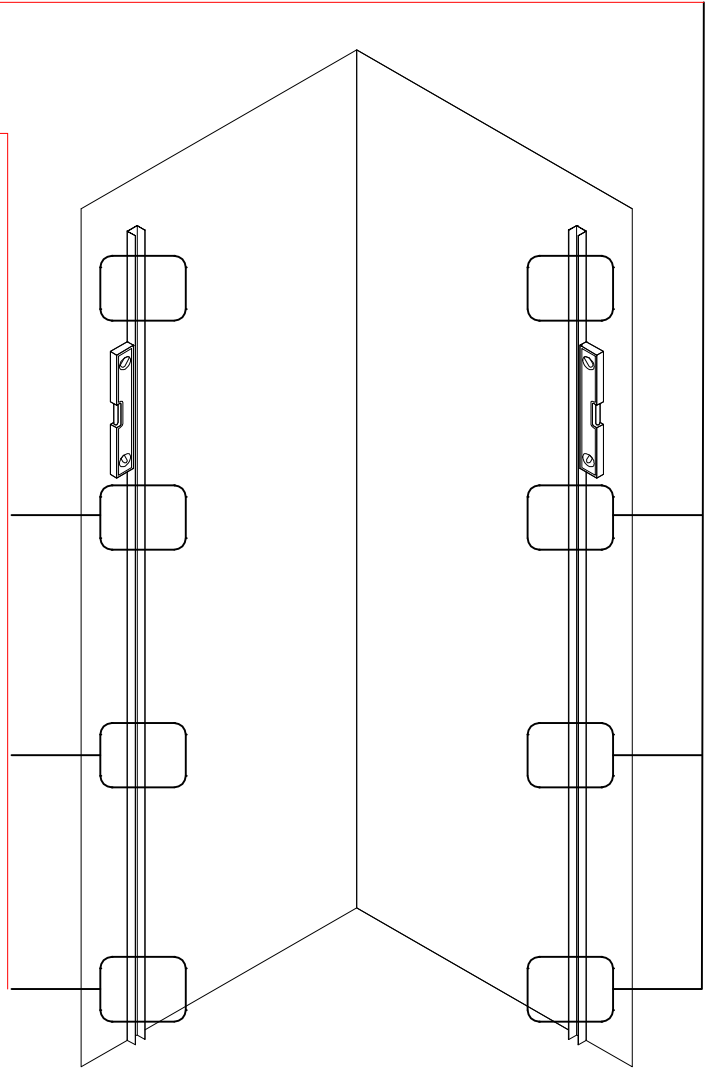

SHOWER CABIN INSTALLATION MANUA

H=190cm

ZKM-9019	A=88.5-90cm	B=88.5-90cm

Product Breakdown

1

2

14
ST4X25 X8

15
ST4X10 X8

17
ST4X10 X2

3

4

05

X2

5

16

ST4X10 X4

6

7

06

X4

09

X1

10

X4

11

X4

8

9

08

X2

10

12