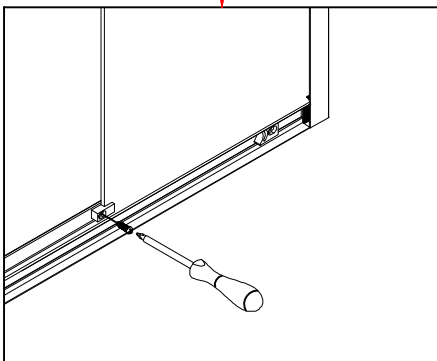

SHOWER CABIN INSTALLATION MANUA

H=190cm

ZKM-9019	A=88.5-90cm	B=88.5-90cm

Product Breakdown

1

2

14
ST4X25 X8

15
ST4X10 X8

17
ST4X10 X2

3

4

05

X2

5

16

ST4X10 X4