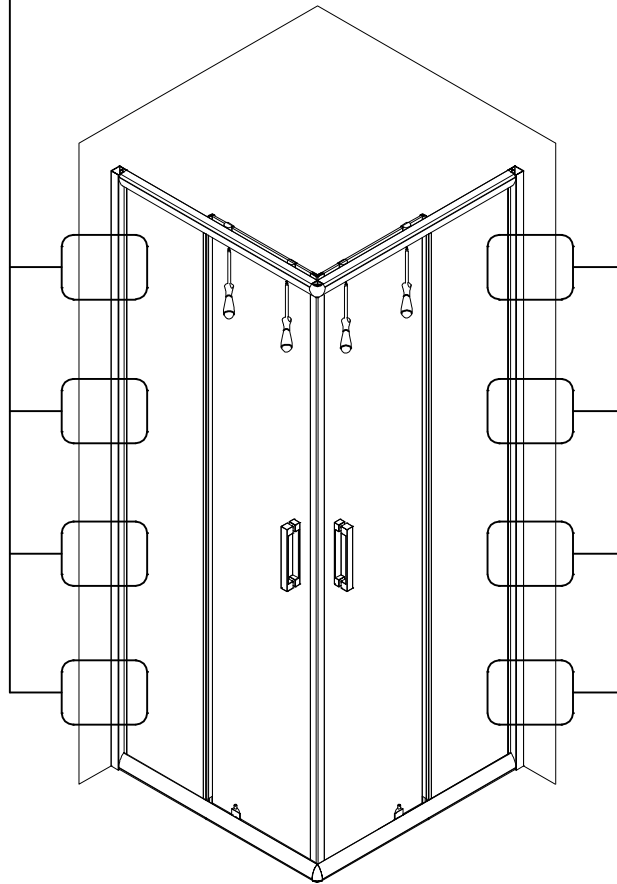

10

12

ST4X12 X8