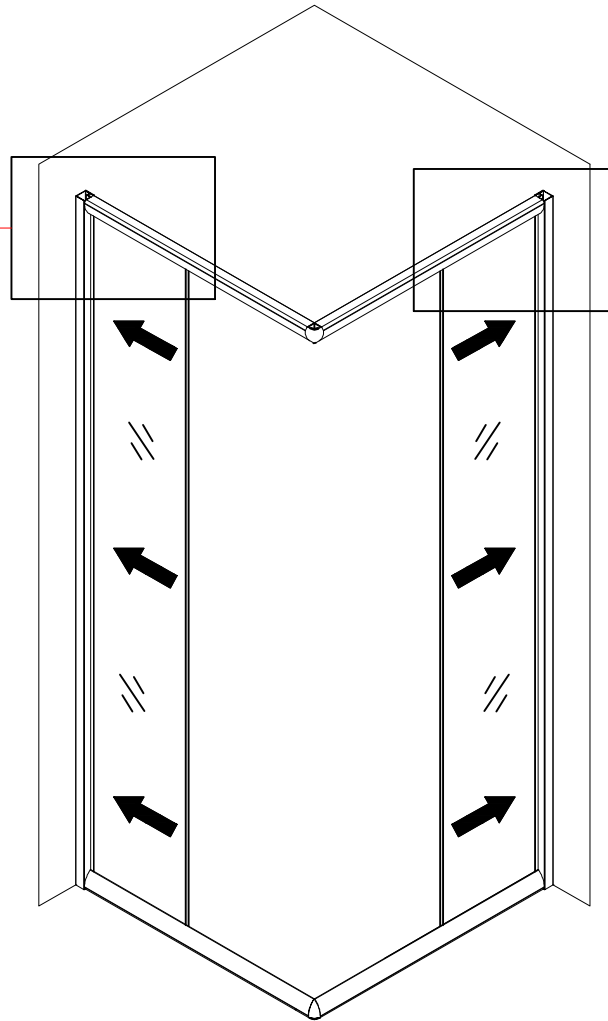

SHOWER CABIN INSTALLATION MANUA

H=190cm

ZKM-9019	A=88.5-90cm	B=88.5-90cm

Product Breakdown

1

2

14
ST4X25 X8

15
ST4X10 X8

17
ST4X10 X2

3

4

05

X2

5

16

ST4X10 X4

11

X4

8

9

08

X2

10

12