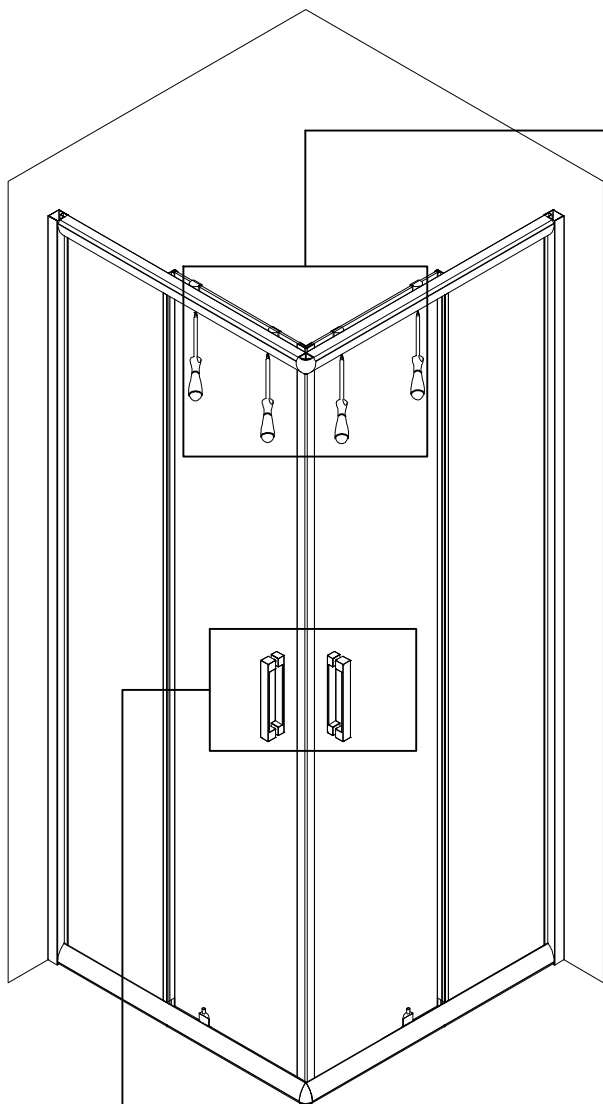

SHOWER CABIN INSTALLATION MANUA

H=190cm

ZKM-9019	A=88.5-90cm	B=88.5-90cm

Product Breakdown

1

2

14
ST4X25 X8

15
ST4X10 X8

11

X4

8

9

08

X2

10

12