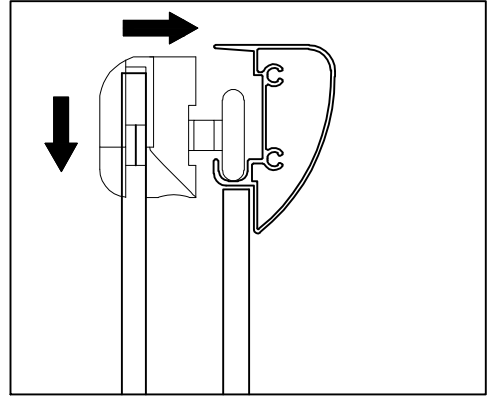

SHOWER CABIN INSTALLATION MANUA

H=190cm

ZKM-9019	A=88.5-90cm	B=88.5-90cm

Product Breakdown

1

2

14
ST4X25 X8

15
ST4X10 X8

6

7

06

X4

09

X1

10

X4

11

X4

8

9

08

X2

10

12