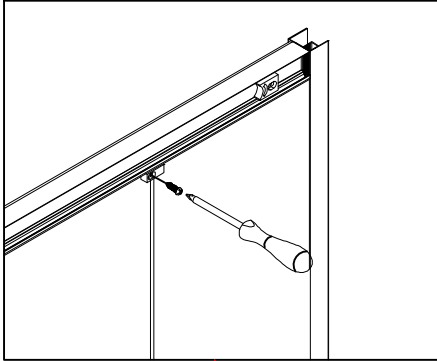

SHOWER CABIN INSTALLATION MANUA

H=190cm

ZKM-9019	A=88.5-90cm	B=88.5-90cm

Product Breakdown

1

2

14
ST4X25 X8

15
ST4X10 X8

17
ST4X10 X2

3

4

05

X2

5

16

ST4X10 X4