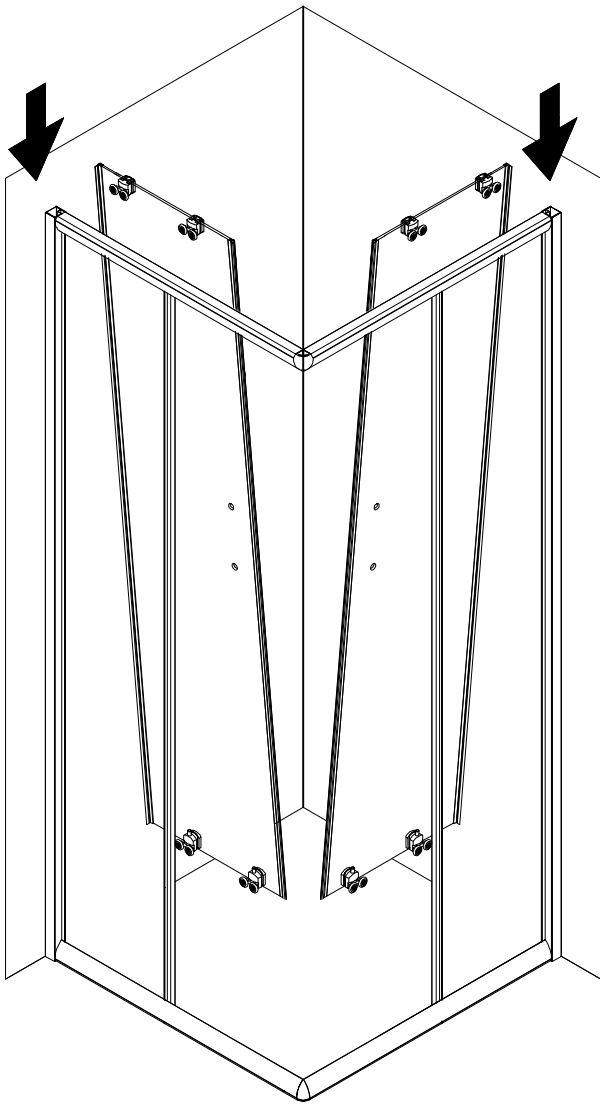

SHOWER CABIN INSTALLATION MANUA

H=190cm

ZKM-9019	A=88.5-90cm	B=88.5-90cm

Product Breakdown

1

2

14
ST4X25 X8

15
ST4X10 X8

11

X4

8

9

08

X2

10

12