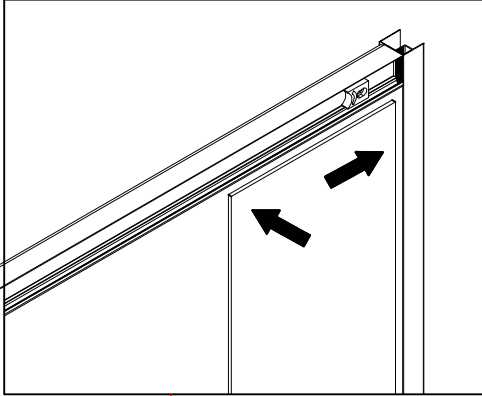

SHOWER CABIN INSTALLATION MANUA

H=190cm

ZKM-9019	A=88.5-90cm	B=88.5-90cm

Product Breakdown

1

2

14
ST4X25 X8

15
ST4X10 X8

17
ST4X10 X2

3

4

05

X2

5

16

ST4X10 X4

11

X4

8

9

08

X2

10

12