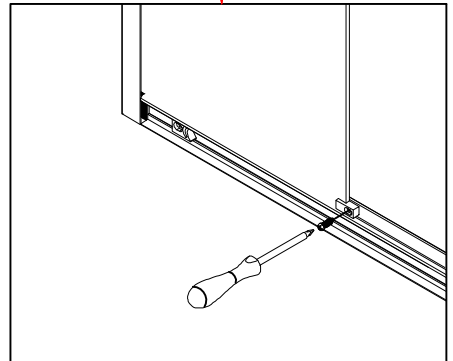

SHOWER CABIN INSTALLATION MANUA

H=190cm

ZKM-9019	A=88.5-90cm	B=88.5-90cm

Product Breakdown

1

2

14
ST4X25 X8

15
ST4X10 X8

17
ST4X10 X2

3

4

05

X2

5

16

ST4X10 X4