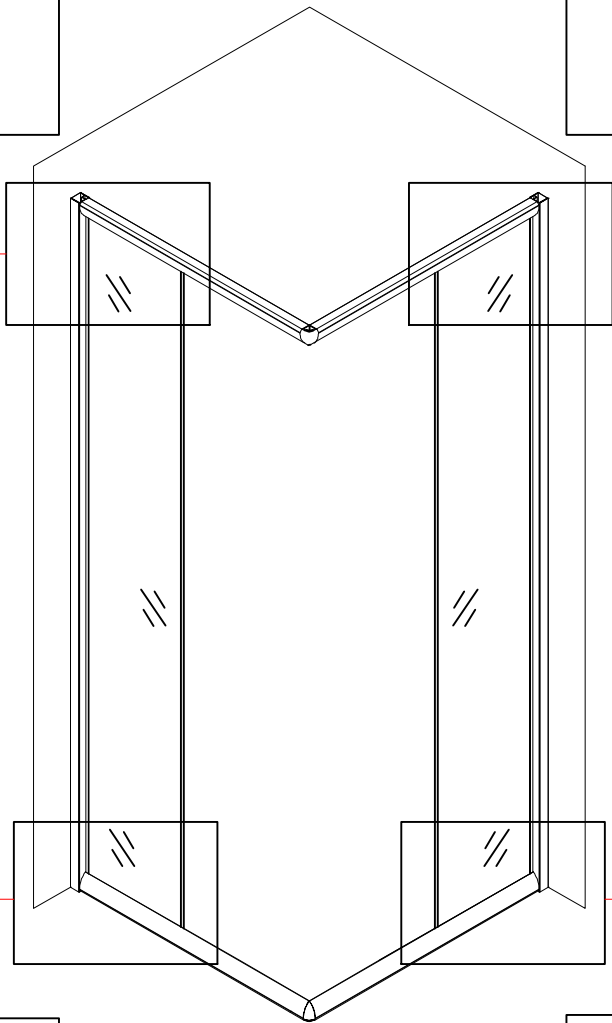

SHOWER CABIN INSTALLATION MANUA

H=190cm

ZKM-9019	A=88.5-90cm	B=88.5-90cm

Product Breakdown

1

2

14
ST4X25 X8

15
ST4X10 X8

17
ST4X10 X2

3

4

05

X2

5

16

ST4X10 X4

11

X4

8

9

08

X2

10

12