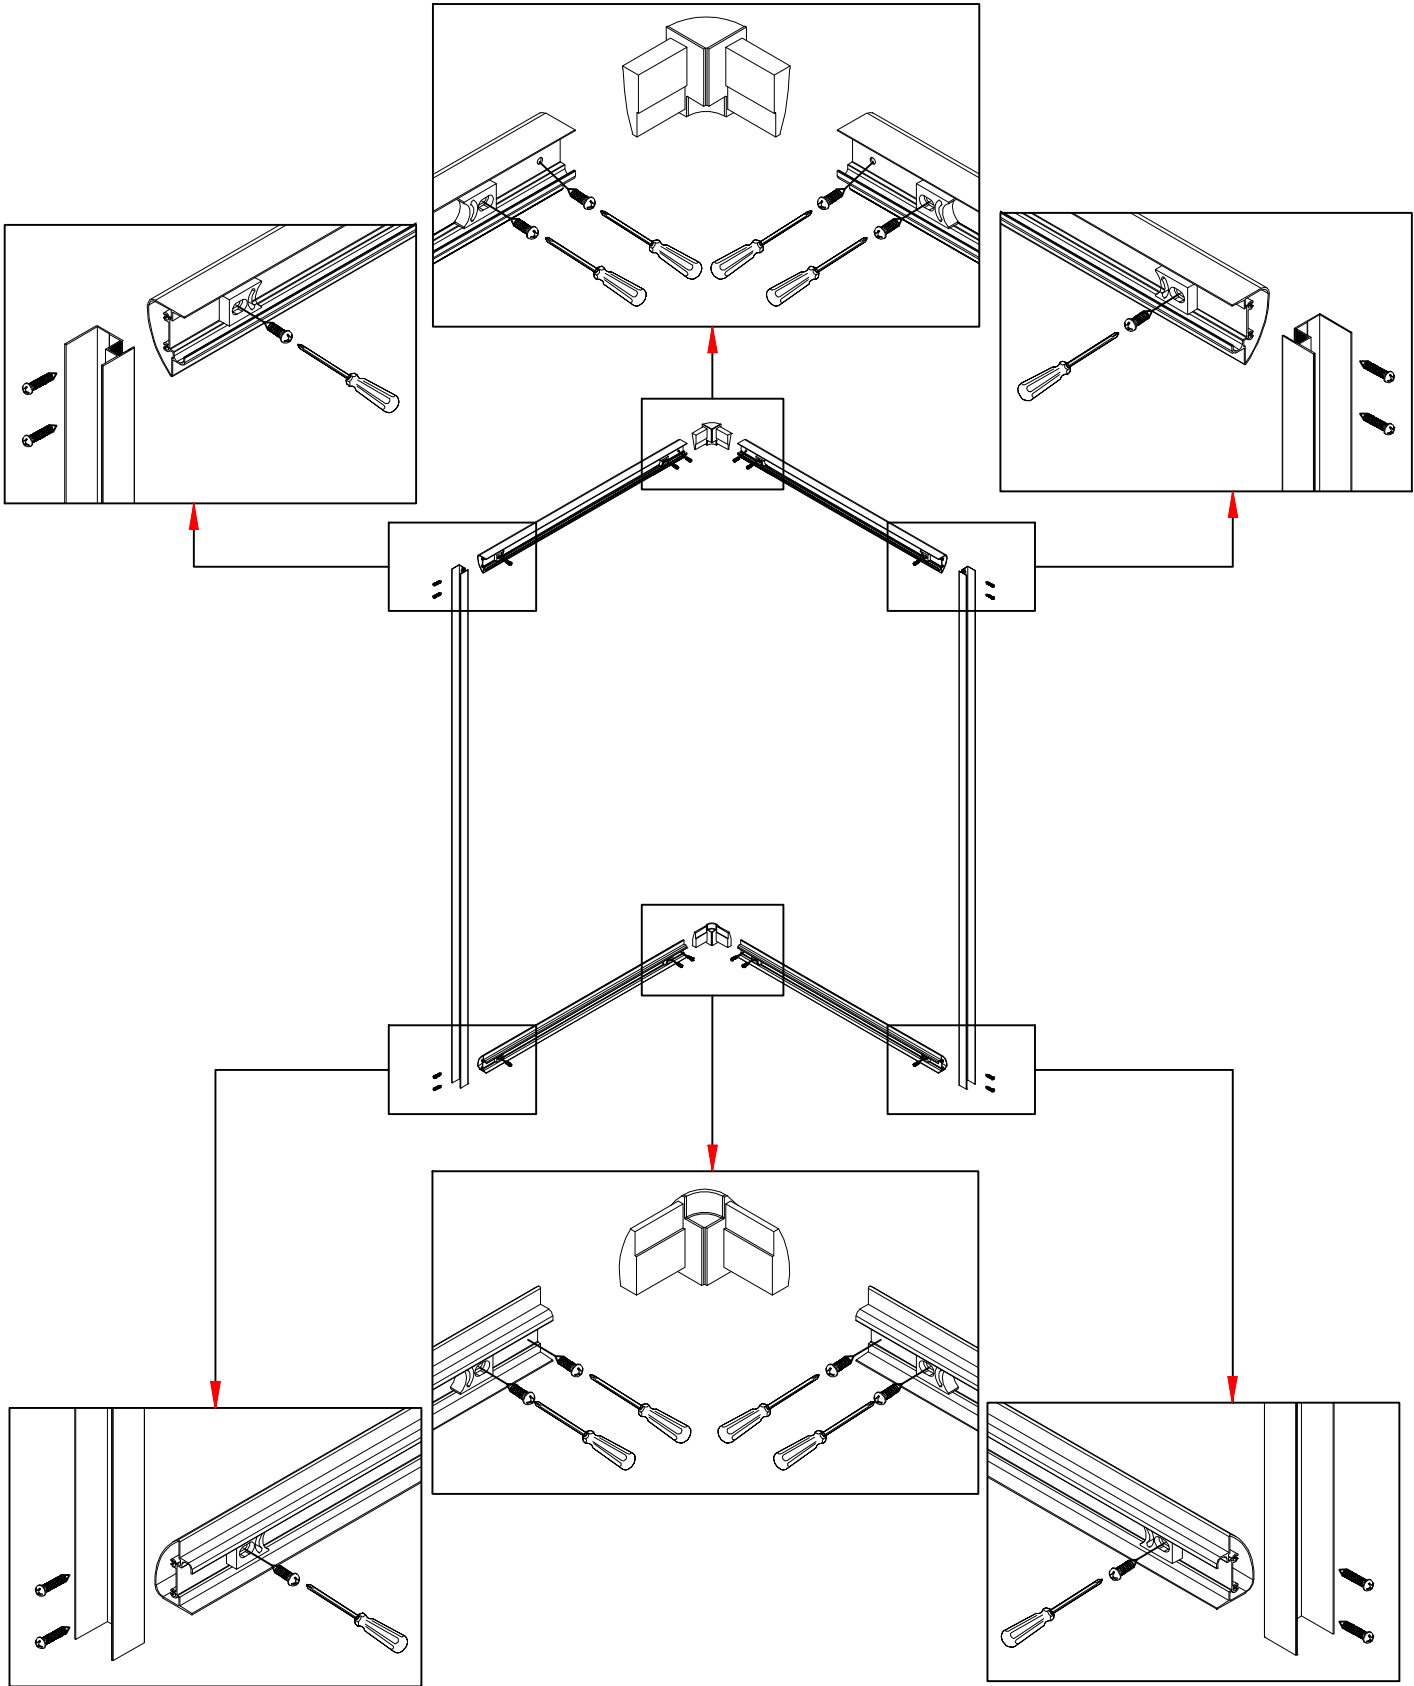

SHOWER CABIN INSTALLATION MANUA

H=190cm

ZKM-9019	A=88.5-90cm	B=88.5-90cm

Product Breakdown

1

2

14
ST4X25 X8

15
ST4X10 X8

17
ST4X10 X2

3

4

05

X2

5

16

ST4X10 X4

6

7

06

X4

09

X1

10

X4

11

X4

8

9

08

X2

10

12