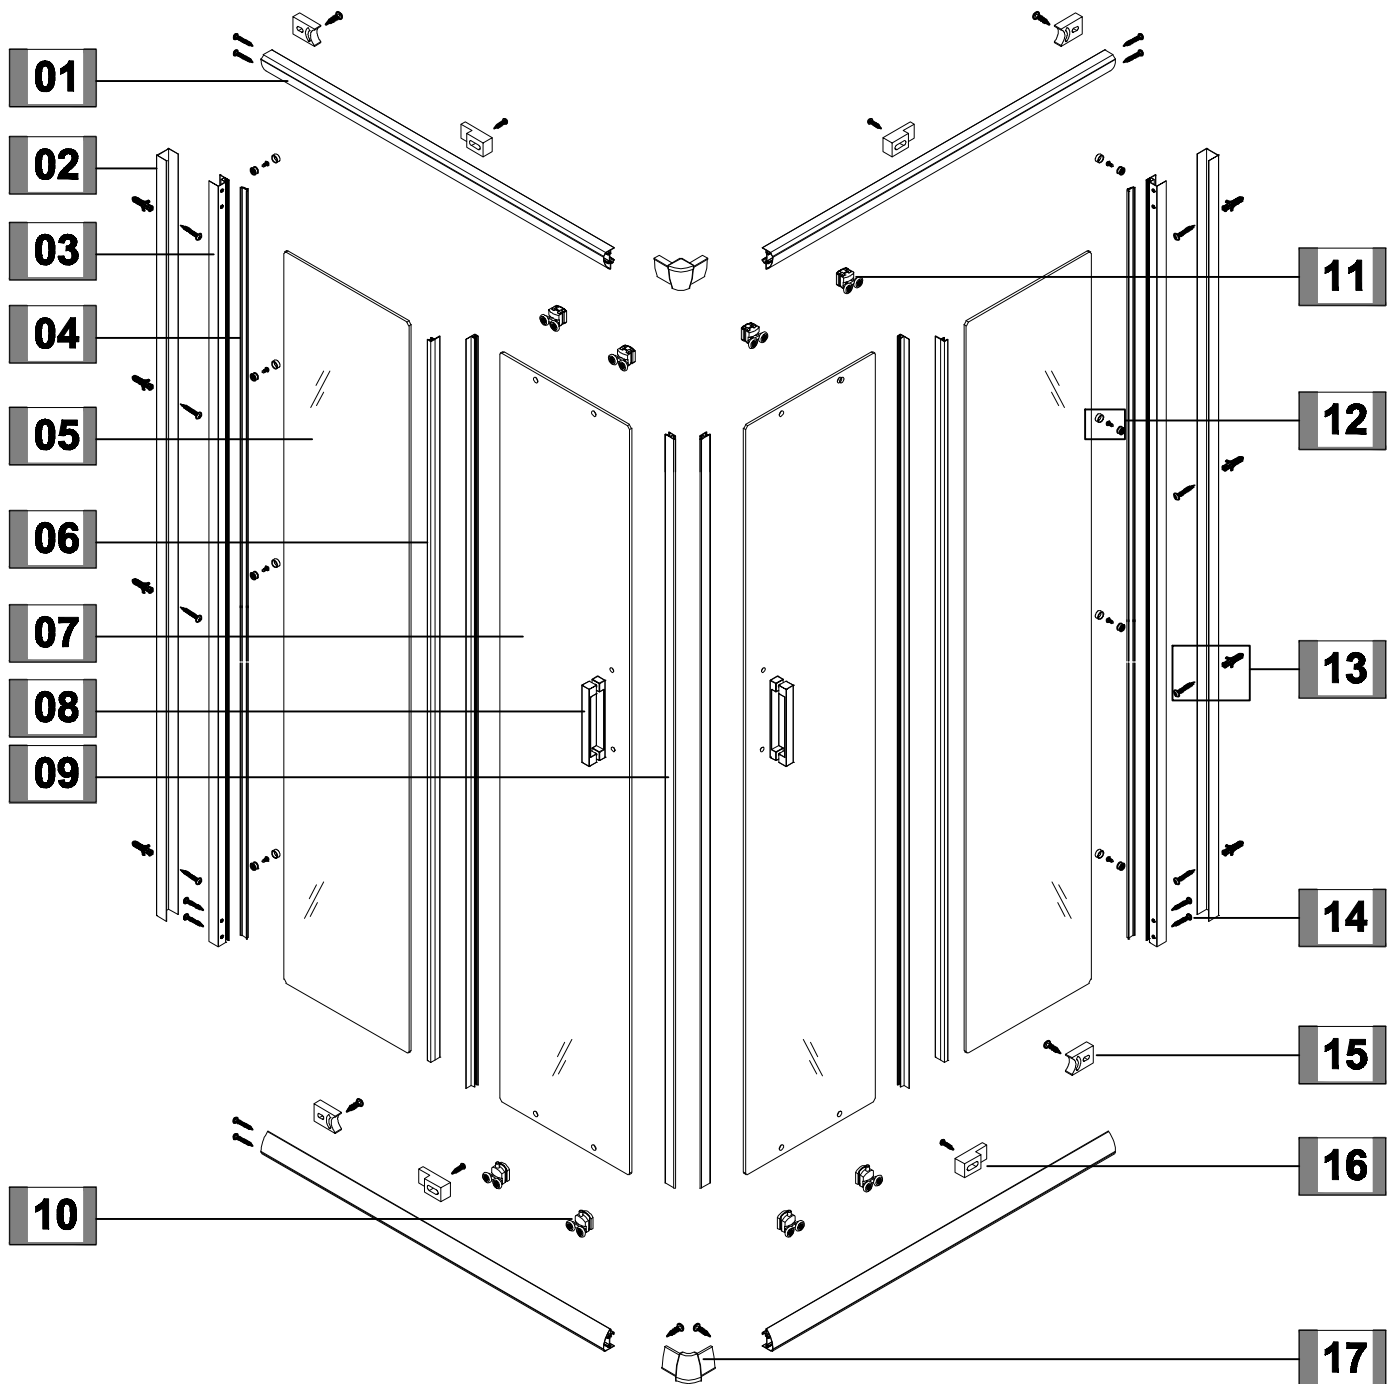

SHOWER CABIN INSTALLATION MANUA

H=190cm

ZKM-9019	A=88.5-90cm	B=88.5-90cm

Product Breakdown

1

2

14
ST4X25 X8

15
ST4X10 X8

17
ST4X10 X2

3

4

05

X2

5

16

ST4X10 X4

11

X4

8

9

08

X2

10

12