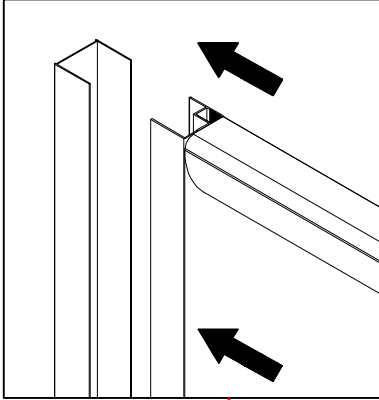

SHOWER CABIN INSTALLATION MANUA

H=190cm

ZKM-9019	A=88.5-90cm	B=88.5-90cm

Product Breakdown

1

2

14
ST4X25 X8

15
ST4X10 X8

17
ST4X10 X2

3

4

05

X2

5

16

ST4X10 X4

11

X4

8

9

08

X2

10

12