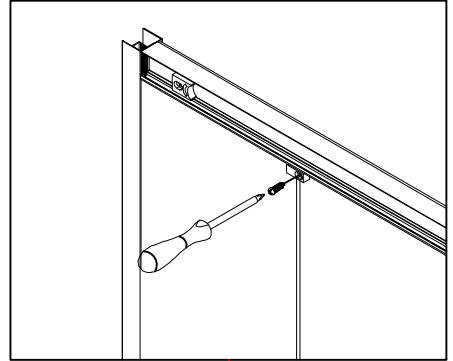

SHOWER CABIN INSTALLATION MANUA

H=190cm

ZKM-9019	A=88.5-90cm	B=88.5-90cm

Product Breakdown

1

2

14
ST4X25 X8

15
ST4X10 X8

17
ST4X10 X2

3

4

05

X2

5

16

ST4X10 X4