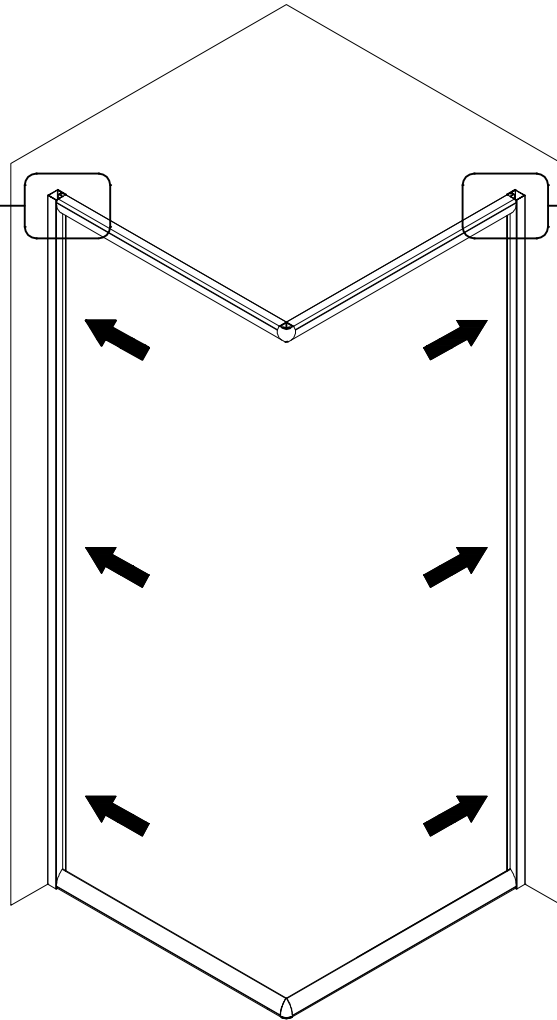

SHOWER CABIN INSTALLATION MANUA

H=190cm

ZKM-9019	A=88.5-90cm	B=88.5-90cm

Product Breakdown

1

2

14
ST4X25 X8

15
ST4X10 X8

17
ST4X10 X2

3

4

05

X2

5

16

ST4X10 X4

11

X4

8

9

08

X2

10

12