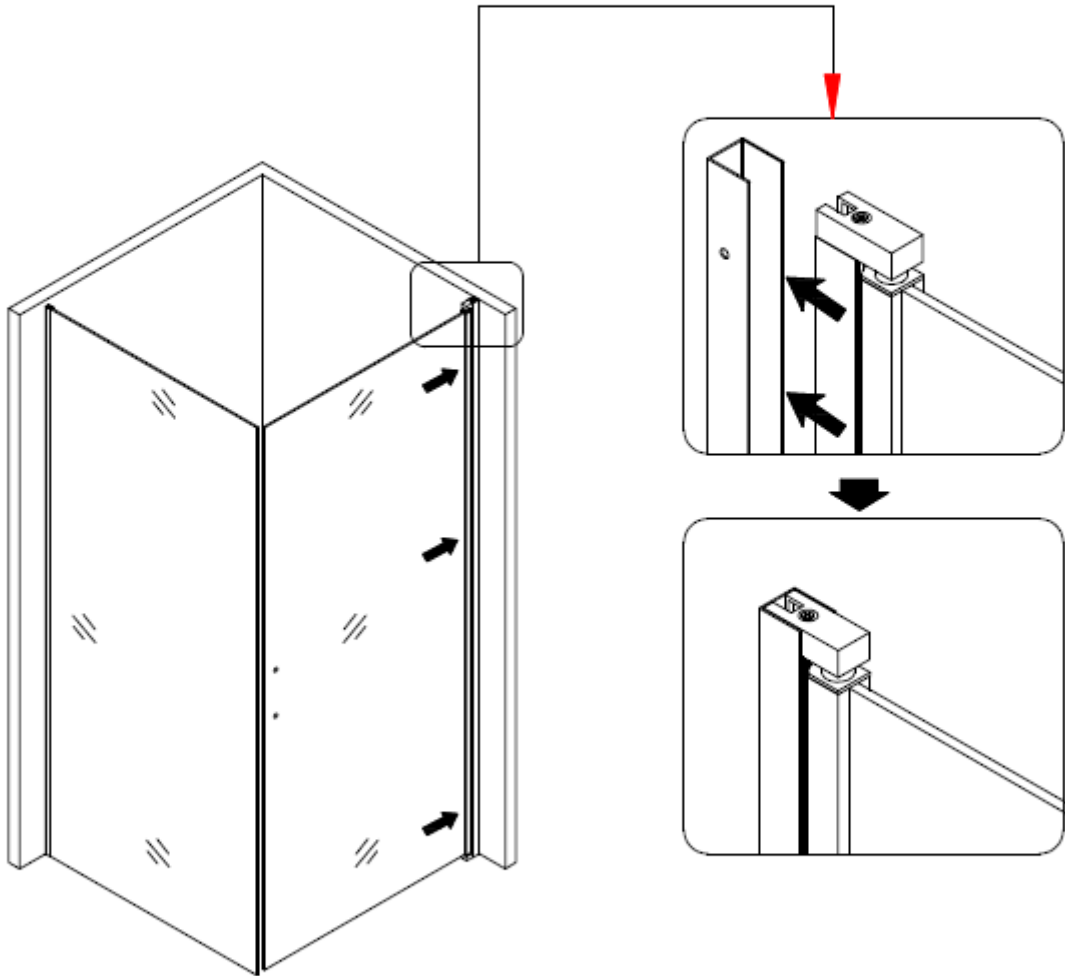

### Čtvercový sprchový kout HYD-SK-ZAR

**H=195cm**

ZAR-800	A=78.5-80cm	B=78.5-80cm
ZAR-900	A=88.5-90cm	B=88.5-90cm
ZAR-1000	A=98.5-100cm	B=98.5-100cm

1

2

3

4

5