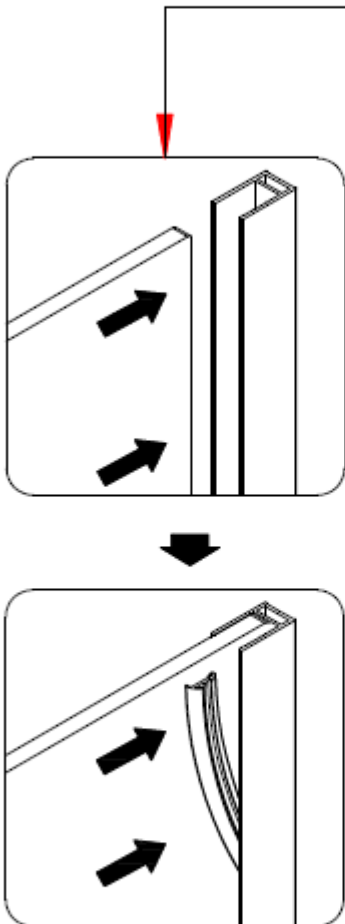

### Čtvercový sprchový kout HYD-SK-ZAR

**H=195cm**

ZAR-800	A=78.5-80cm	B=78.5-80cm
ZAR-900	A=88.5-90cm	B=88.5-90cm
ZAR-1000	A=98.5-100cm	B=98.5-100cm

1

2

3

4

5

14

X1

9