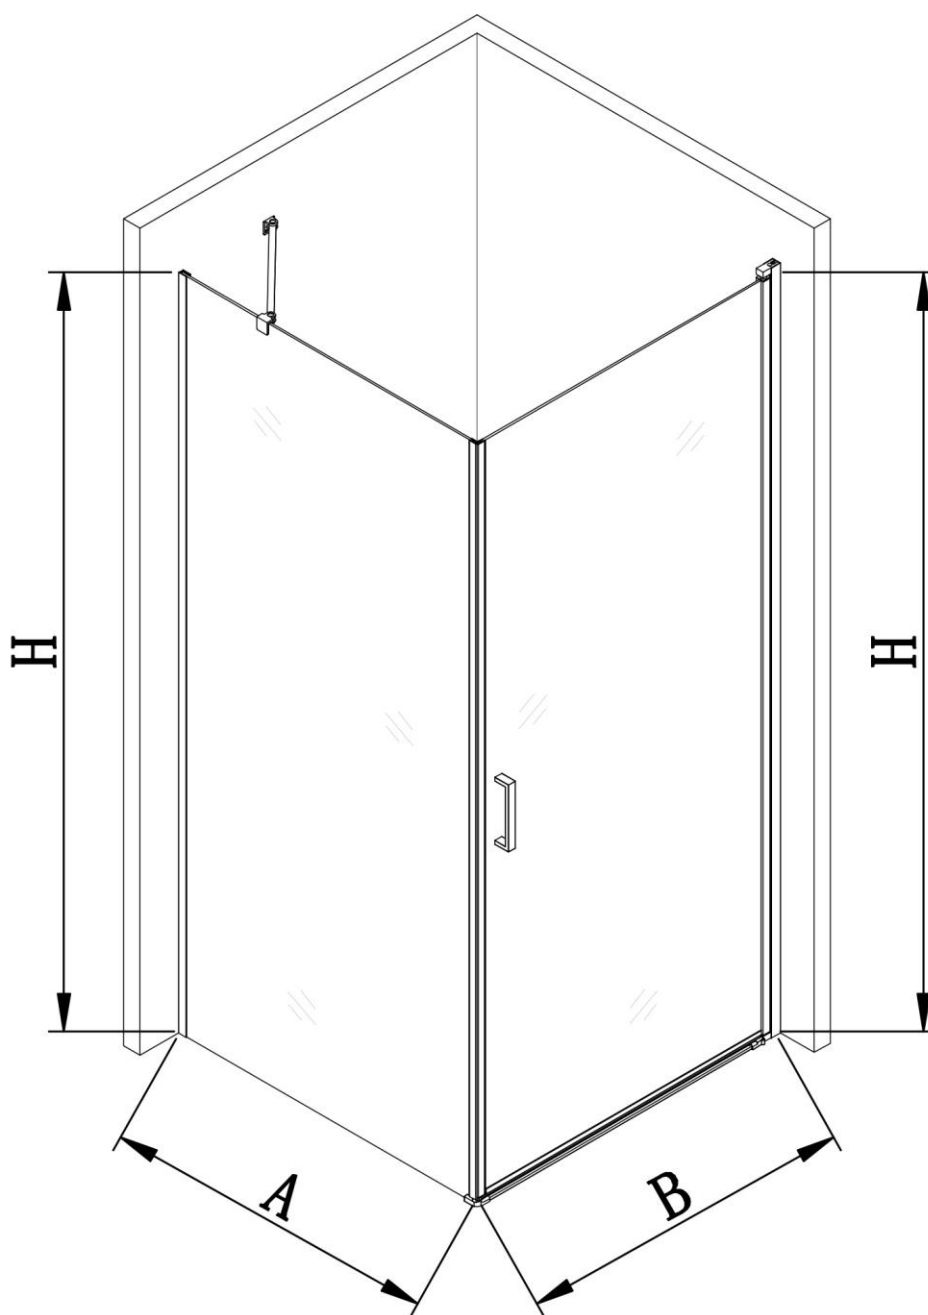

### Čtvercový sprchový kout HYD-SK-ZAR

**H=195cm**

ZAR-800	A=78.5-80cm	B=78.5-80cm
ZAR-900	A=88.5-90cm	B=88.5-90cm
ZAR-1000	A=98.5-100cm	B=98.5-100cm

1

2

3

4

5

14

X1

9