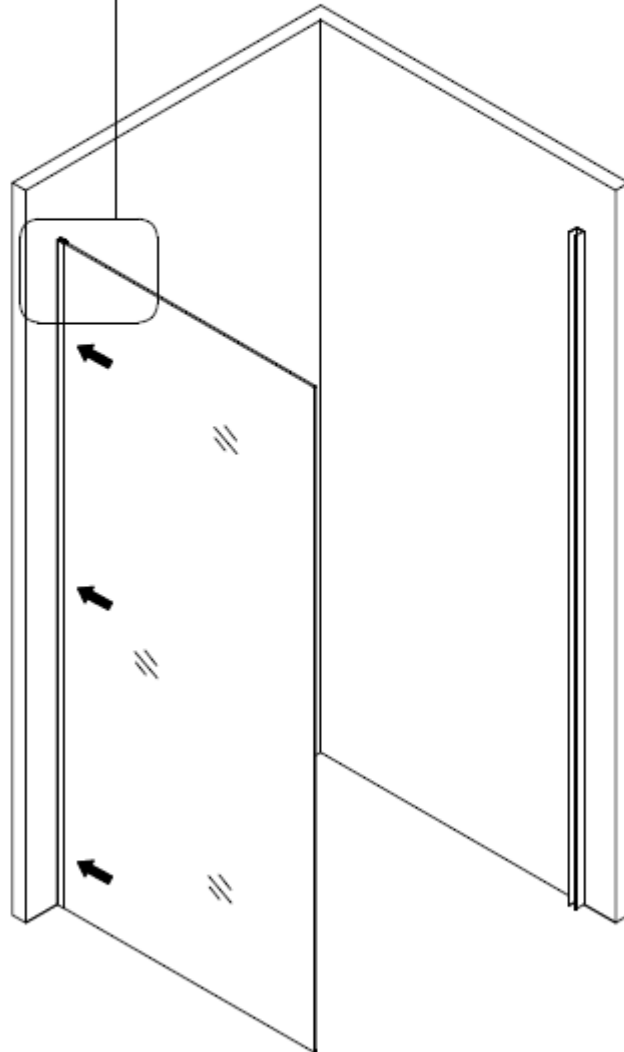

### Čtvercový sprchový kout HYD-SK-ZAR

**H=195cm**

ZAR-800	A=78.5-80cm	B=78.5-80cm
ZAR-900	A=88.5-90cm	B=88.5-90cm
ZAR-1000	A=98.5-100cm	B=98.5-100cm

1

2

3

4

5