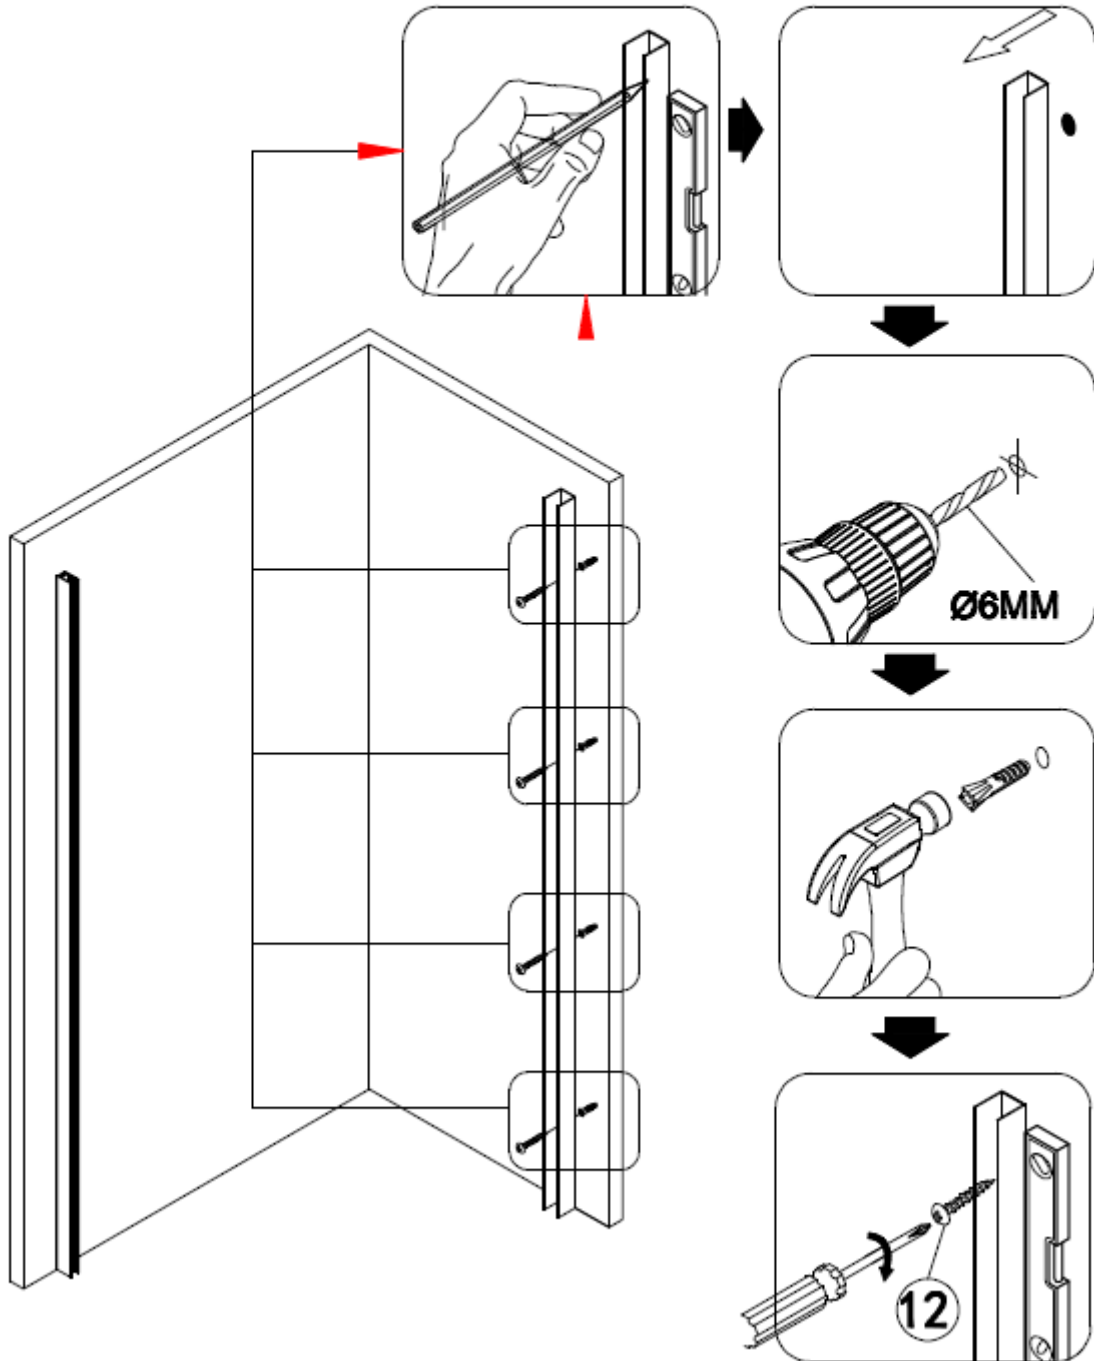

### Čtvercový sprchový kout HYD-SK-ZAR

**H=195cm**

ZAR-800	A=78.5-80cm	B=78.5-80cm
ZAR-900	A=88.5-90cm	B=88.5-90cm
ZAR-1000	A=98.5-100cm	B=98.5-100cm

1

2

3

4

5