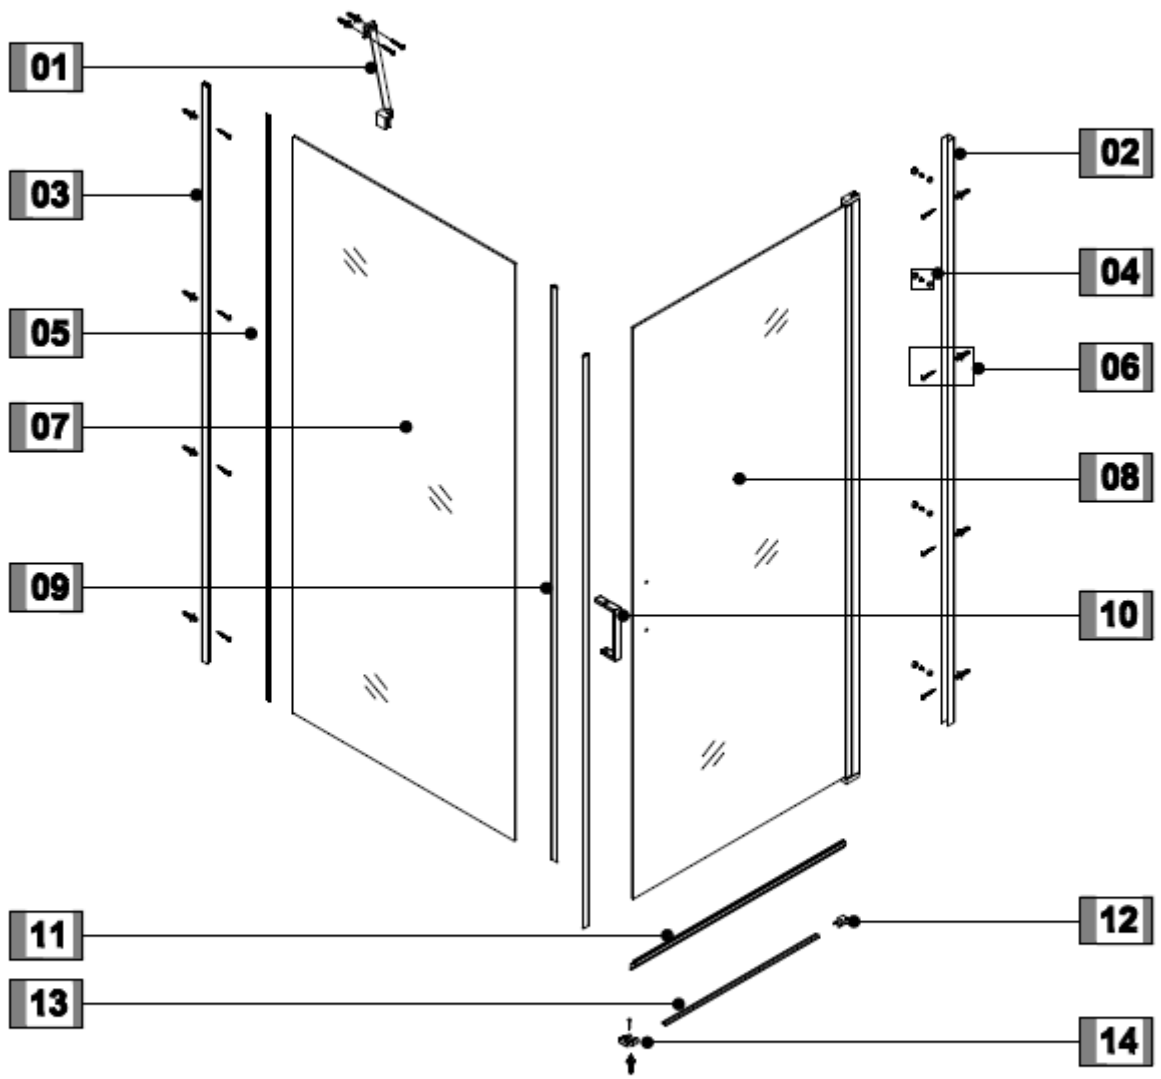

## Montážní návod

### Čtvercový sprchový kout HYD-SK-ZAR

**H=195cm**

ZAR-800	A=78.5-80cm	B=78.5-80cm
ZAR-900	A=88.5-90cm	B=88.5-90cm
ZAR-1000	A=98.5-100cm	B=98.5-100cm

1

2

3

4

5

6

7

8

06

ST4X30

X12

12

X1

14

X1

9