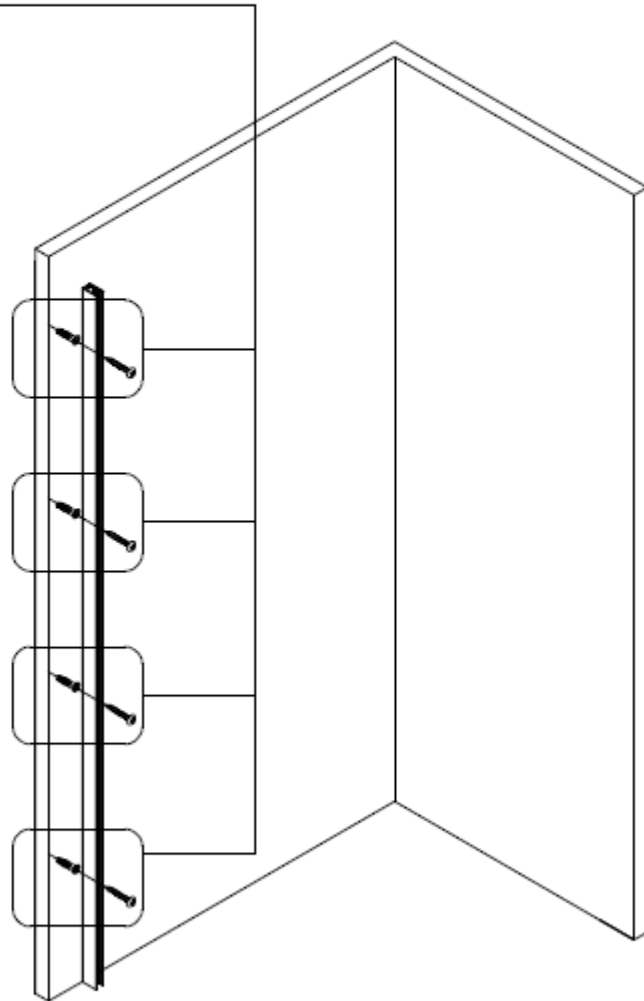

### Čtvercový sprchový kout HYD-SK-ZAR

**H=195cm**

ZAR-800	A=78.5-80cm	B=78.5-80cm
ZAR-900	A=88.5-90cm	B=88.5-90cm
ZAR-1000	A=98.5-100cm	B=98.5-100cm

1

2

3

4

5

6

7

8

06

ST4X30

X12

12

X1

14

X1

9