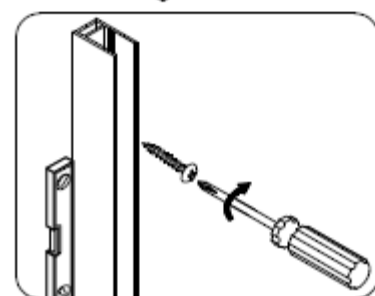

### Čtvercový sprchový kout HYD-SK-ZAR

**H=195cm**

ZAR-800	A=78.5-80cm	B=78.5-80cm
ZAR-900	A=88.5-90cm	B=88.5-90cm
ZAR-1000	A=98.5-100cm	B=98.5-100cm

1

2

3

4

5