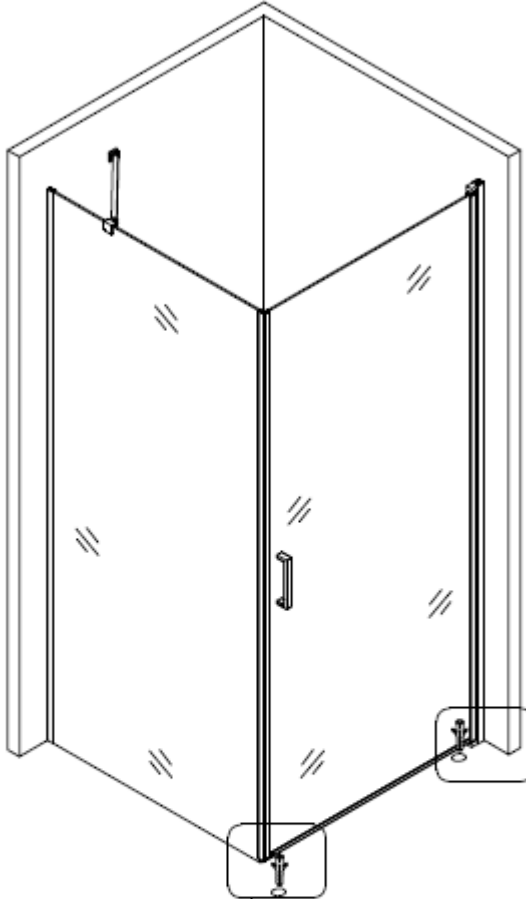

### Čtvercový sprchový kout HYD-SK-ZAR

**H=195cm**

ZAR-800	A=78.5-80cm	B=78.5-80cm
ZAR-900	A=88.5-90cm	B=88.5-90cm
ZAR-1000	A=98.5-100cm	B=98.5-100cm

1

2

3

4

5

14

X1

9