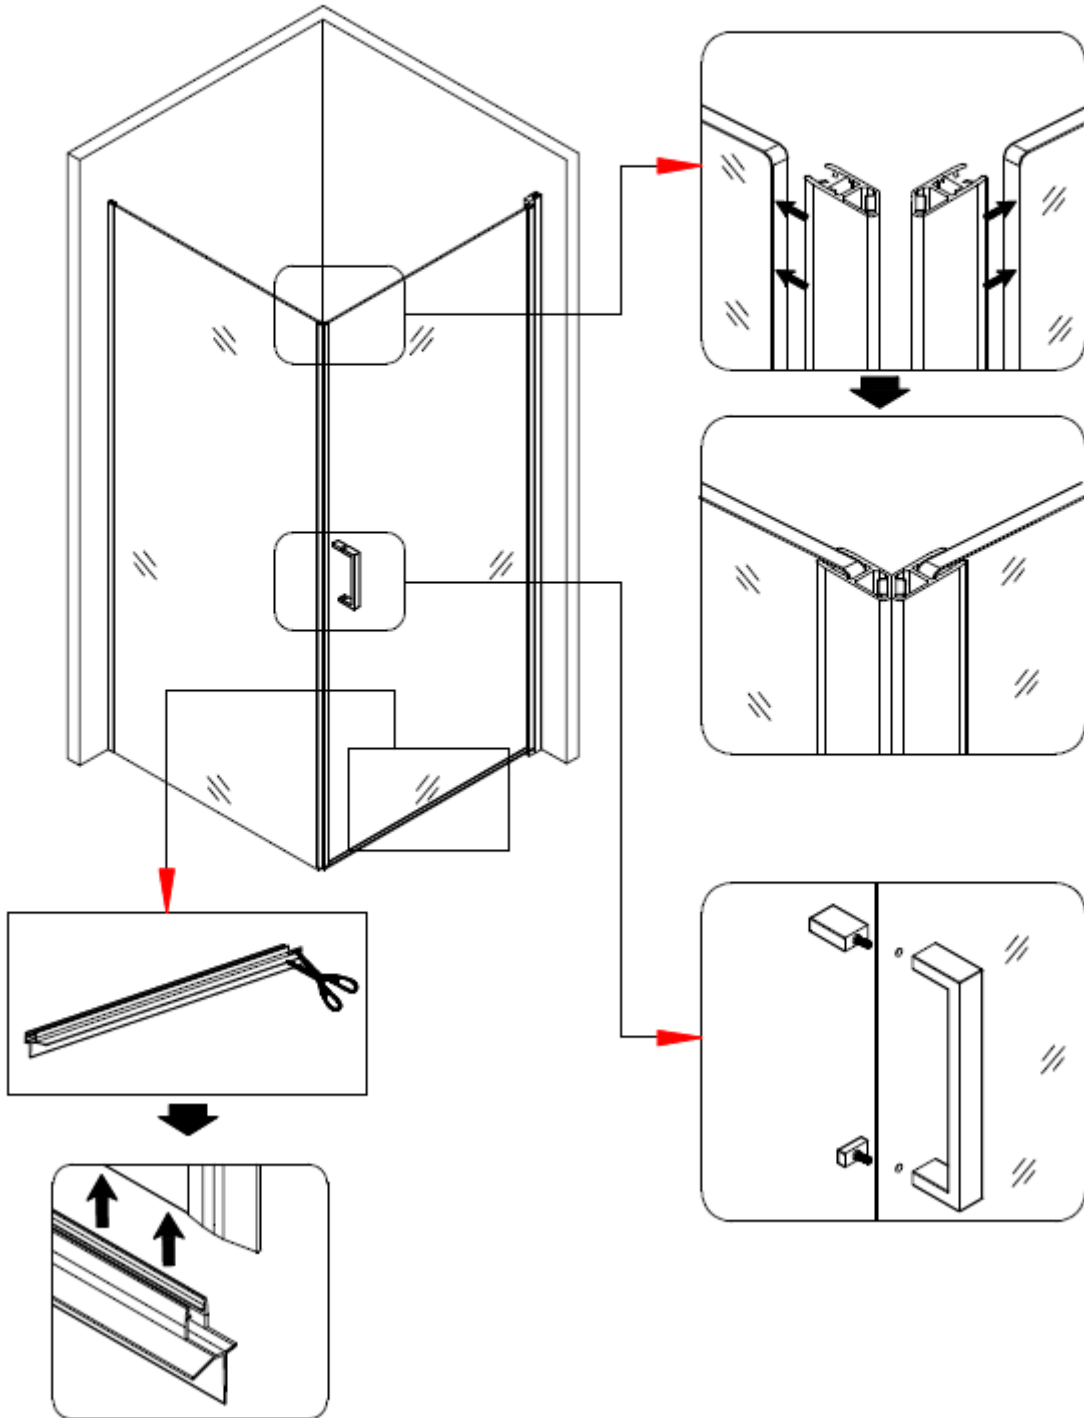

### Čtvercový sprchový kout HYD-SK-ZAR

**H=195cm**

ZAR-800	A=78.5-80cm	B=78.5-80cm
ZAR-900	A=88.5-90cm	B=88.5-90cm
ZAR-1000	A=98.5-100cm	B=98.5-100cm

1

2

3

4

5

14

X1

9