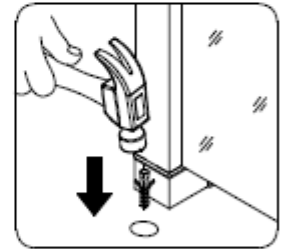

8

06

ST4X30

X12

12

X1

14

X1