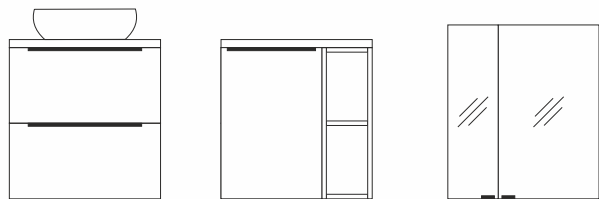

# PŘÍKLADY KONFIGURACÍ

konfigurace s horní deskou **60 cm** zrcadlové skříňky

SWING HD 60/46  
SWING 60

SWING HD 60/46  
SWING NS 40 + AMANDA SP 20

AMANDA 60 ZS

konfigurace s horní deskou **80 cm**

SWING HD 80/46  
SWING 80 D

SWING HD 80/46  
SWING 60 D + AMANDA SP 20

SWING HD 60/46  
AMANDA SP 20 + SWING NS 40 + AMANDA SP 20

zrcadlové skříňky

AMANDA 80 ZS

AMANDA 60 ZS + AMANDA HP 20

konfigurace s horní deskou **100 cm**

zrcadlové skříňky