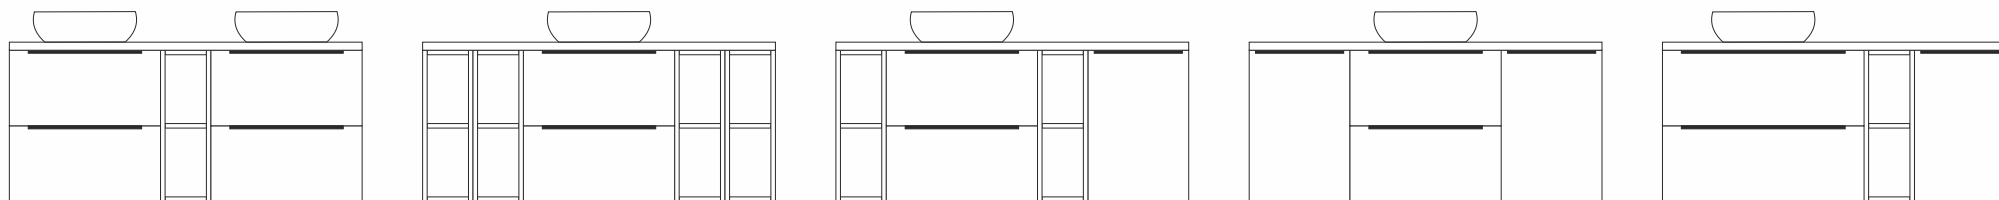

konfigurace s horní deskou **120 cm**

zrcadlové skříňky

SWING HD 120/46  
SWING 60 D + SWING 60 D

SWING HD 120/46  
SWING 60 D + AMANDA SP 20 + SWING NS 40

SWING HD 120/46  
AMANDA SP 20 + SWING 80 D + AMANDA SP 20

SWING HD 120/46  
SWING 80 D + SWING NS 40

AMANDA 60 ZS + AMANDA 60 ZS

AMANDA HP 20 + AMANDA 80 ZS + AMANDA HP 20

konfigurace s horní deskou **140 cm**

AMANDA C HD 140/46  
SWING 60 D + AMANDA SP 20 + SWING 60 D