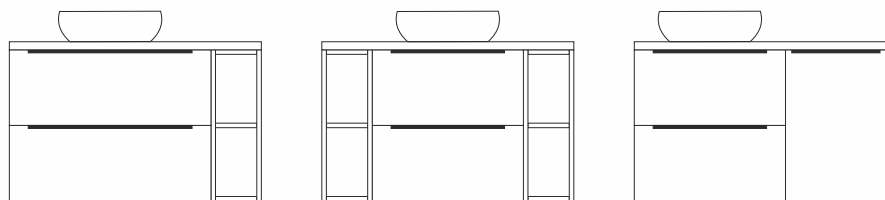

# PŘÍKLADY KONFIGURACÍ

konfigurace s horní deskou **60 cm** zrcadlové skříňky

SWING HD 60/46  
SWING 60

SWING HD 60/46  
SWING NS 40 + AMANDA SP 20

AMANDA 60 ZS

konfigurace s horní deskou **80 cm**

SWING HD 80/46  
SWING 80 D

SWING HD 80/46  
SWING 60 D + AMANDA SP 20

SWING HD 60/46  
AMANDA SP 20 + SWING NS 40 + AMANDA SP 20

zrcadlové skříňky

AMANDA 80 ZS

AMANDA 60 ZS + AMANDA HP 20

konfigurace s horní deskou **100 cm**

zrcadlové skříňky

konfigurace s horní deskou **120 cm**

zrcadlové skříňky

SWING HD 120/46  
SWING 60 D + SWING 60 D

SWING HD 120/46  
SWING 60 D + AMANDA SP 20 + SWING NS 40

SWING HD 120/46  
AMANDA SP 20 + SWING 80 D + AMANDA SP 20