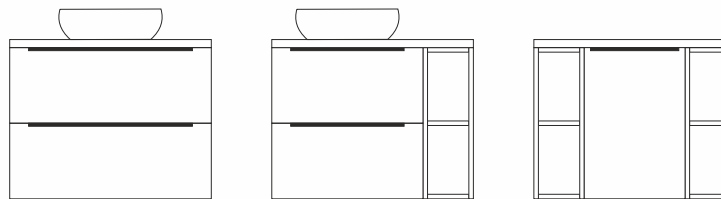

# PŘÍKLADY KONFIGURACÍ

konfigurace s horní deskou **60 cm** zrcadlové skříňky

SWING HD 60/46  
SWING 60

SWING HD 60/46  
SWING NS 40 + AMANDA SP 20

AMANDA 60 ZS

konfigurace s horní deskou **80 cm**

SWING HD 80/46  
SWING 80 D

SWING HD 80/46  
SWING 60 D + AMANDA SP 20

SWING HD 60/46  
AMANDA SP 20 + SWING NS 40 + AMANDA SP 20

zrcadlové skříňky

AMANDA 80 ZS

AMANDA 60 ZS + AMANDA HP 20

konfigurace s horní deskou **100 cm**

zrcadlové skříňky

konfigurace s horní deskou **120 cm**

zrcadlové skříňky

SWING HD 120/46  
SWING 60 D + SWING 60 D

SWING HD 120/46  
SWING 60 D + AMANDA SP 20 + SWING NS 40

SWING HD 120/46  
AMANDA SP 20 + SWING 80 D + AMANDA SP 20